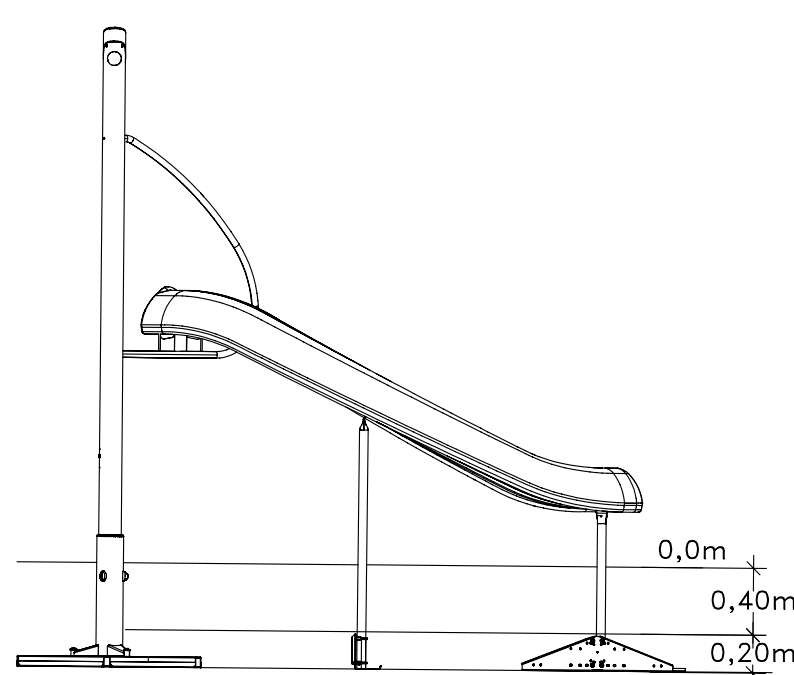

HAGS		ANEBY, SWEDEN +46(0)380-47300 www.hags.com	
Glider			
142 692			
4(4)			
	MN		TJ
			2010-01-15 | 2