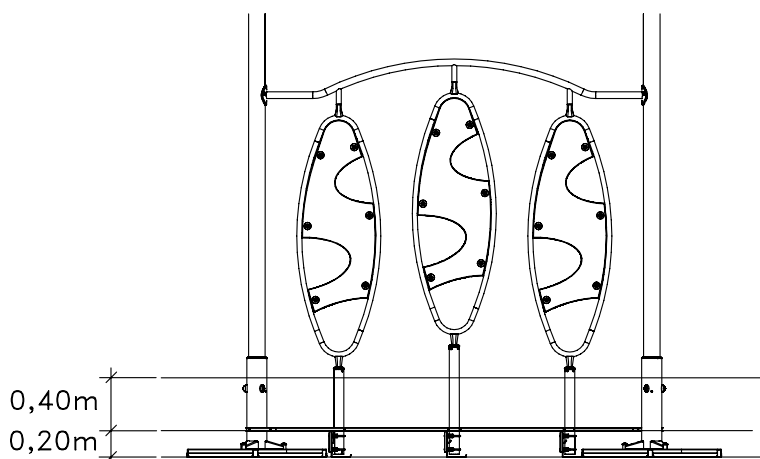

MF6S 10x30  
(302913)

14170111  
14570111  
14190111

TYPE	ART.NO
 L=3,06m	14170111 14570111 14190111
 0,63x2,11m	14170110 14570110 14190110 (3x)
 L=0,64m ø76mm	14170113 14570113 14190113 (2x)
 L=0,81m ø76mm	14170112 14570112 14190112
 0,15x0,20x1,0m	14100005 (3x)
 L=2,50m	14170114 (2x)