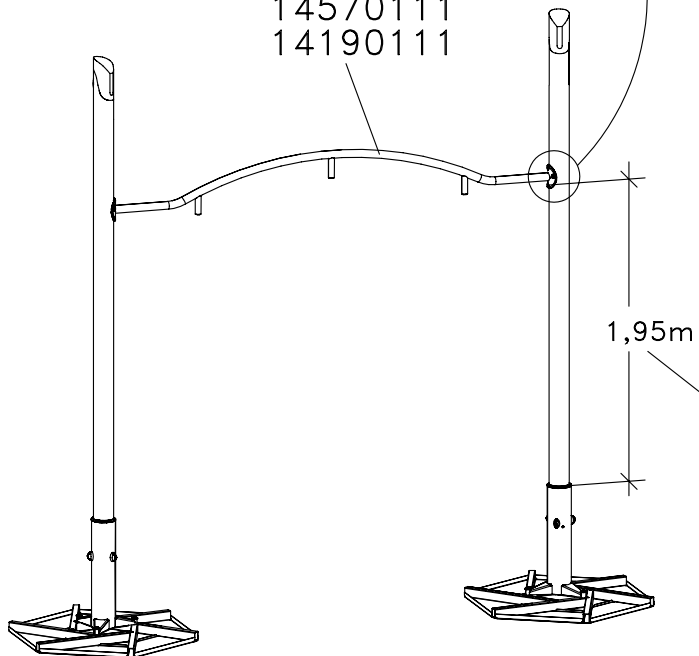

MF6S 10x30  
(302913)

14170111  
14570111  
14190111

TYPE	ART.NO
 L=3,06m	14170111 14570111 14190111
 0,63x2,11m	14170110 14570110 14190110 (3x)
 L=0,64m ø76mm	14170113 14570113 14190113 (2x)
 L=0,81m ø76mm	14170112 14570112 14190112
 0,15x0,20x1,0m	14100005 (3x)
 L=2,50m	14170114 (2x)