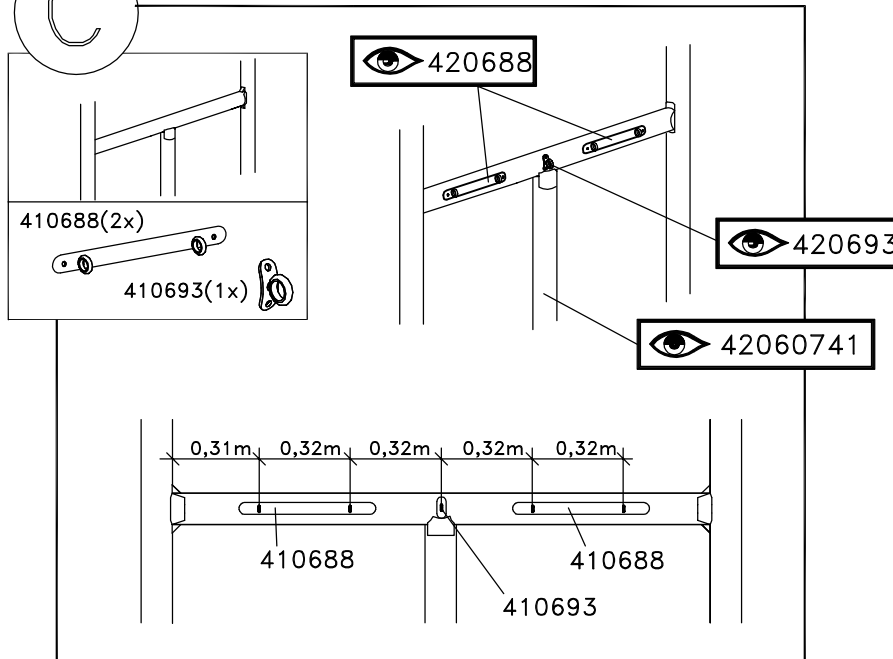

A

TYPE	HAGS.NO
1,87x1,87m 	41070710
	410688
	410689

B

C

HAGS ANEBY, SWEDEN
+46(0)380-47300
www.hags.com

Net
420 707 11
1(2)

 TJ  MN 2010-05-11 2

HAGS		ANEBY, SWEDEN +46(0)380-47300 www.hags.com	
Net			
420 707 11			
2(2)			
🏠	TJ	👁️	MN 2010-05-11 2