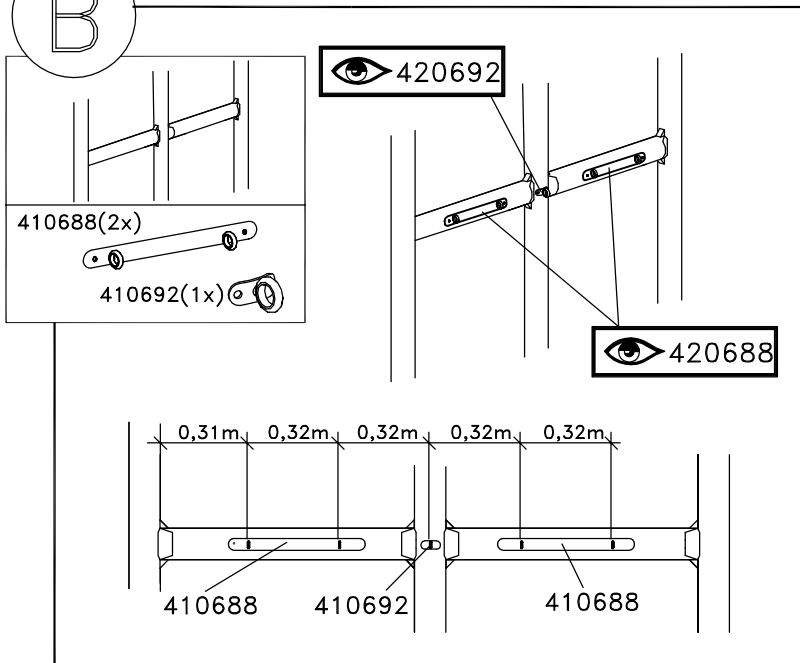

A

TYPE	HAGS.NO
1,87x1,87m 	41070710
	410688
	410689

B

C

HAGS ANEBY, SWEDEN
+46(0)380-47300
www.hags.com

Net
420 707 11
1(2)

 TJ  MN 2010-05-11 2

HAGS		ANEBY, SWEDEN +46(0)380-47300 www.hags.com	
Net			
420 707 11			
2(2)			
🏠	TJ	👁️	MN 2010-05-11 2