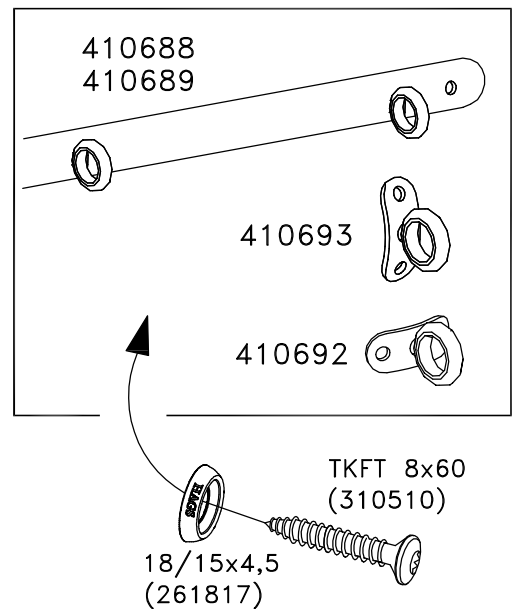

A

TYPE	HAGS.NO
1,87x1,87m 	41070710
	410688
	410689

B

C

HAGS ANEBY, SWEDEN
+46(0)380-47300
www.hags.com

Net
420 707 11
1(2)

 TJ  MN 2010-05-11 2

HAGS		ANEBY, SWEDEN +46(0)380-47300 www.hags.com	
Net			
420 707 11			
2(2)			
🏠	TJ	👁️	MN 2010-05-11 2