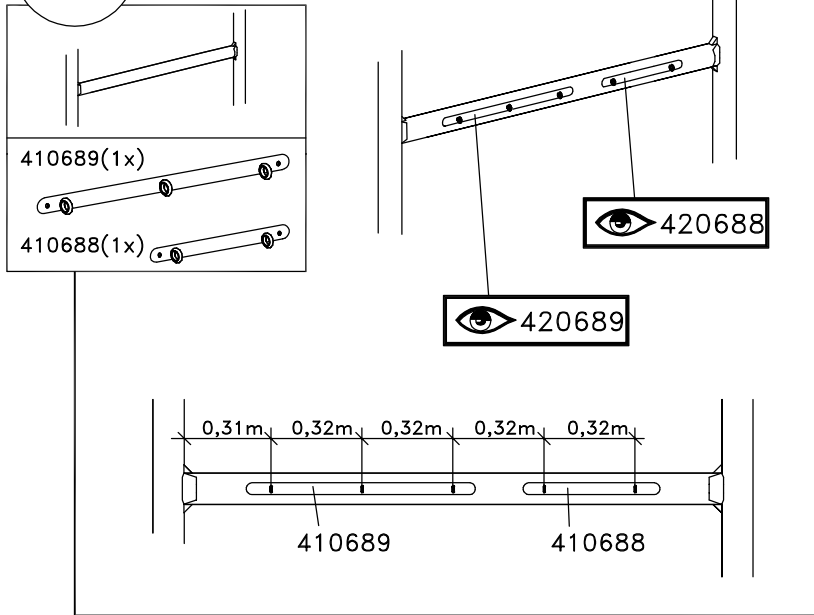

A

TYPE	HAGS.NO
1,87x1,87m 	41070710
	410688
	410689

B

C

HAGS ANEBY, SWEDEN
+46(0)380-47300
www.hags.com

Net
420 707 11
1(2)

 TJ  MN 2010-05-11 2

HAGS		ANEBY, SWEDEN +46(0)380-47300 www.hags.com	
Net			
420 707 11			
2(2)			
🏠	TJ	👁️	MN 2010-05-11 2