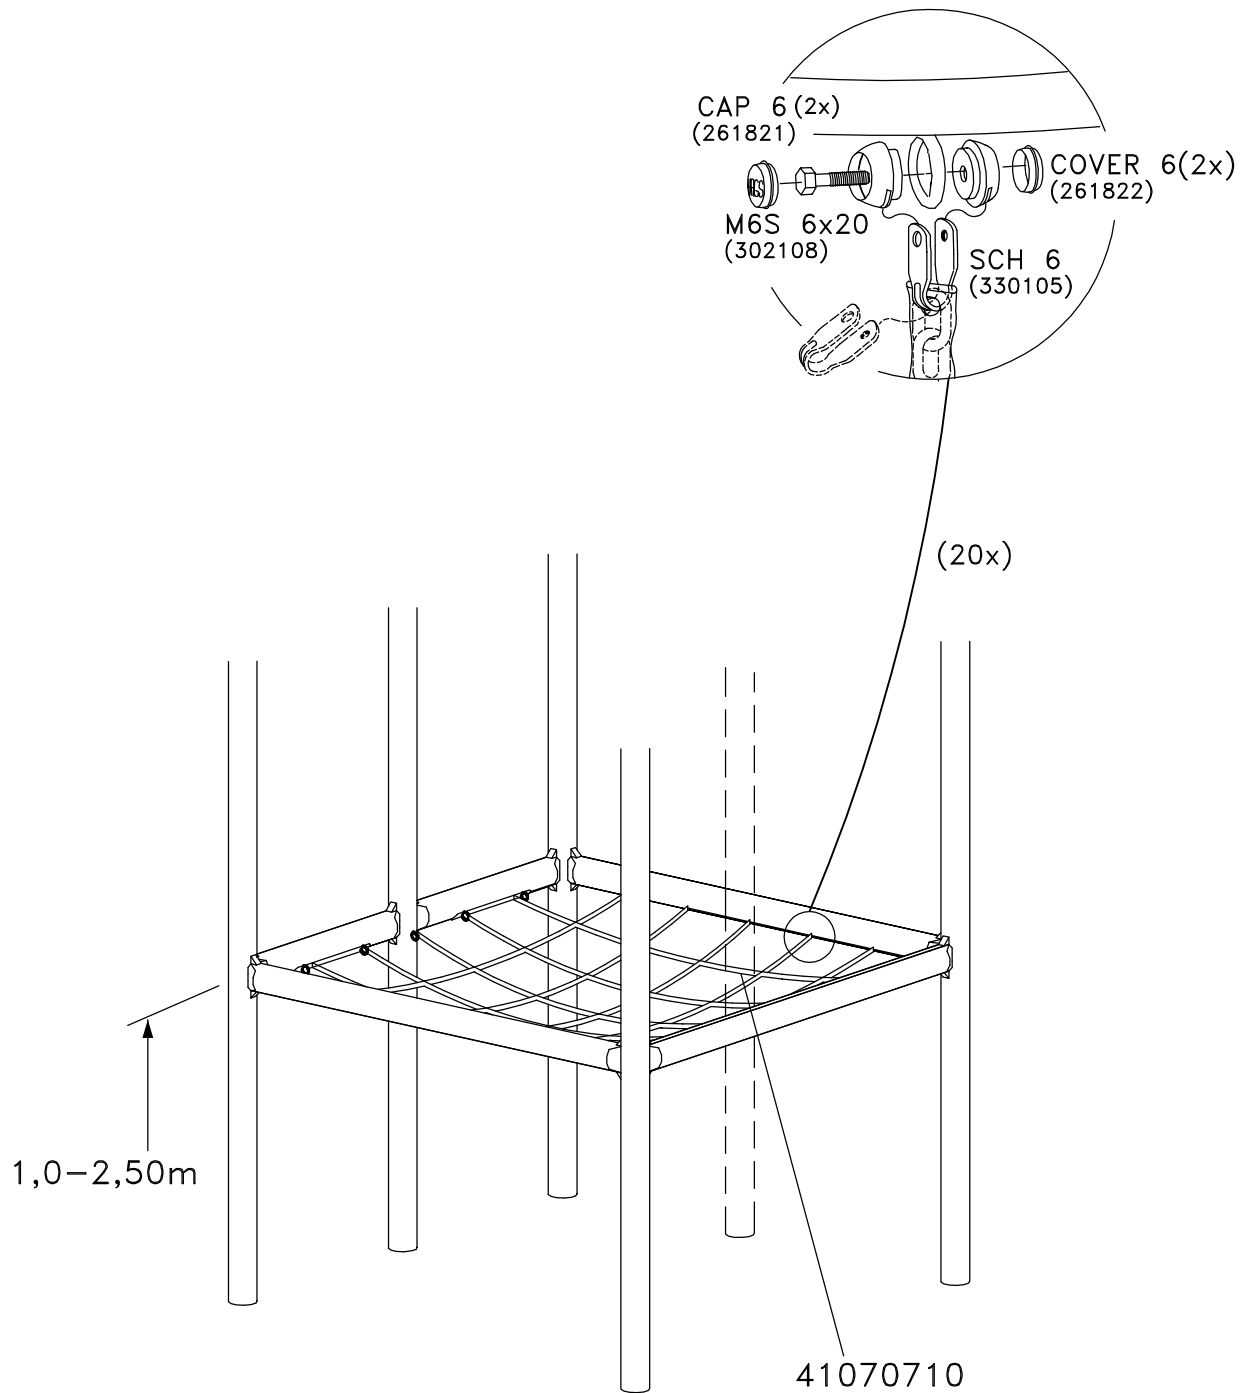

A

TYPE	HAGS.NO
1,87x1,87m 	41070710
	410688
	410689

B

C

HAGS ANEBY, SWEDEN
+46(0)380-47300
www.hags.com

Net
420 707 11
1(2)

 TJ  MN 2010-05-11 2

HAGS		ANEBY, SWEDEN +46(0)380-47300 www.hags.com	
Net			
420 707 11			
2(2)			
🏠	TJ	👁️	MN 2010-05-11 2