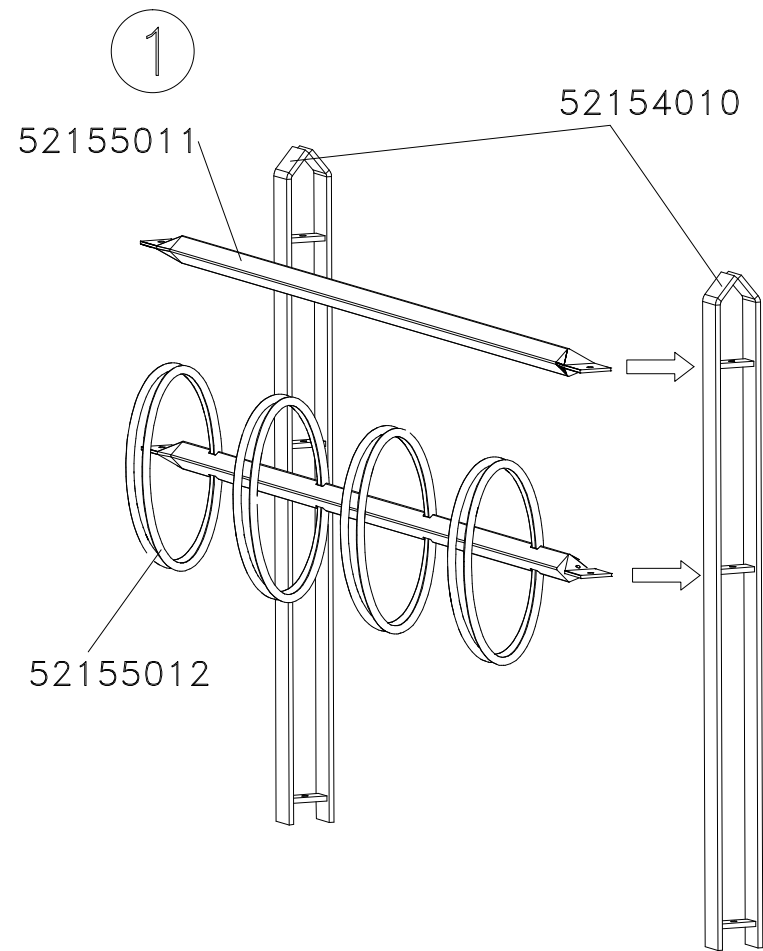

TYPE	ART.NO
 1,30x0,10m	52154010 (2x)
 2,05x0,05m	52155011
 2,05x0,20m	52155012

HAGS ANEBY, SWEDEN
+46(0)380-47300
www.hags.com

521550

SB OG 2013-01-16 1