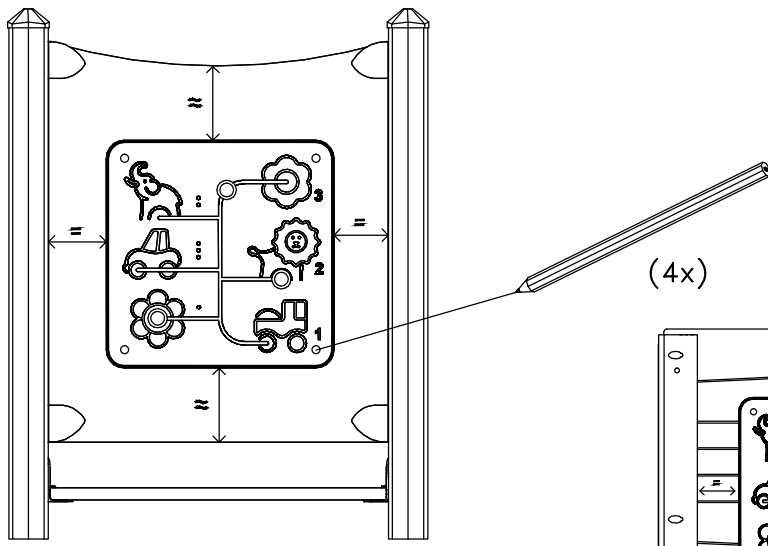

TYPE	ART.NO
 0,40x0,40m	8013544

(4x)

(4x) $\varnothing 9$

- COVER 8(4x) (8005958)
- SRB 9x18(4x) (8008849)
- NL 8(4x) (8008795)
- CAP 8(4x) (8005956)

DISTANCE 8(8x) (8005959)

WOOD
MVBF 8x40(4x) (8008579)

HPL
MVBF 8x35(4x) (8008578)