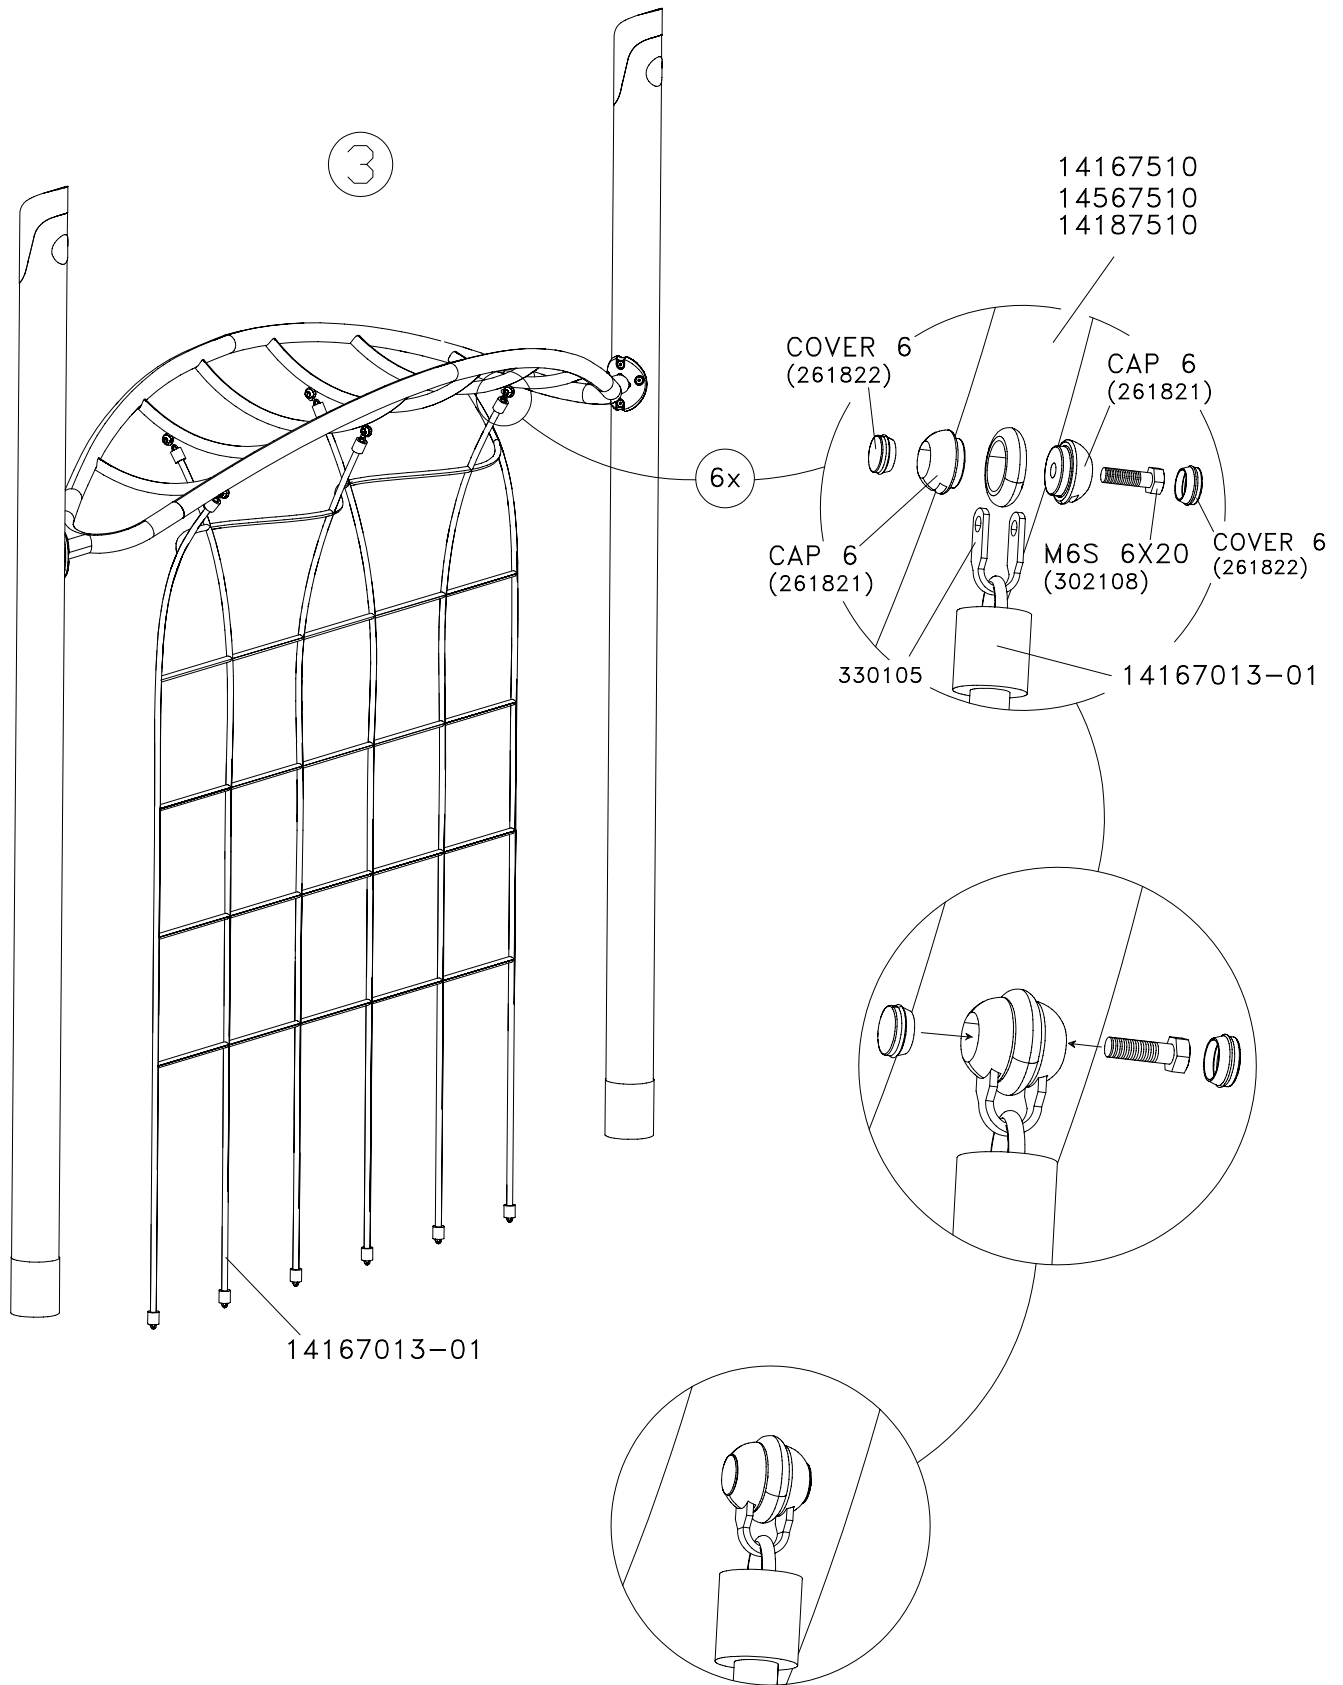

TYPE	ART.NO
 2,19m	14167510 14567510 14187510
 2,47x1,81m	14167013-01
(3x)  0,48m	410688

HAGS		ANEBY, SWEDEN +46(0)380-47300 www.hags.com	
Web			
142	675	OM	
1(4)			
	MN		TJ
2009-11-13		3	

HAGS		ANEBY, SWEDEN	
		+46(0)380-47300	
		www.hags.com	
Web			
142		675 OM	
2(4)			
	MN		TJ
2009-11-13		3	