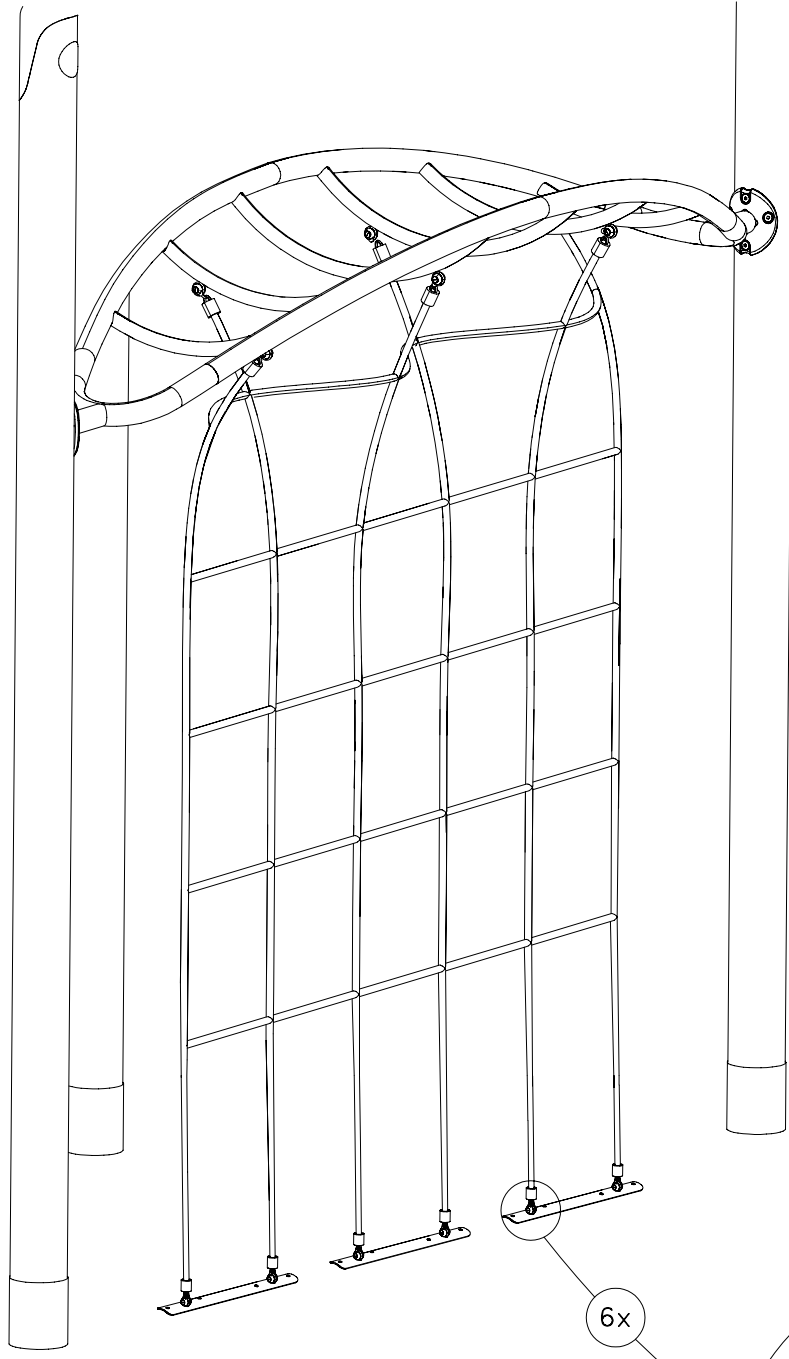

TYPE	ART.NO
 2,19m	14167510 14567510 14187510
 2,47x1,81m	14167013-01
(3x)  0,48m	410688

HAGS		ANEBY, SWEDEN +46(0)380-47300 www.hags.com	
Web			
142	675	OM	
1(4)			
	MN		TJ
2009-11-13		3	

HAGS		ANEBY, SWEDEN	
		+46(0)380-47300	
		www.hags.com	
Web			
142		675 OM	
2(4)			
	MN		TJ
2009-11-13		3	