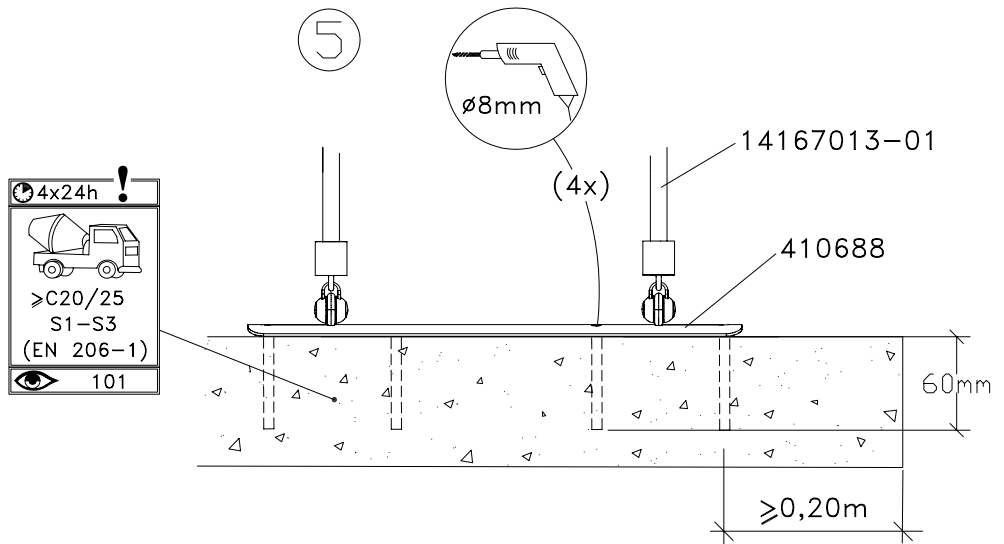

HAGS ANEBY, SWEDEN
+46(0)380-47300
www.hags.com

Web
142 675 OM
4(4)

MN TJ 2009-11-13 3