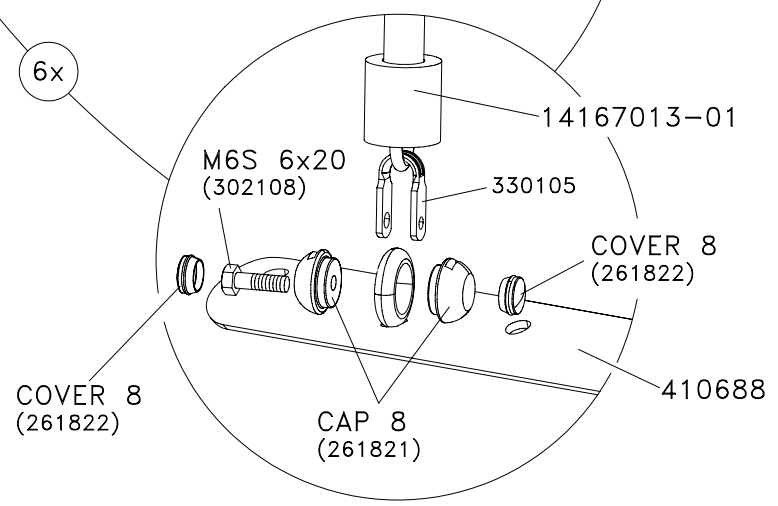

4

6x

HAGS		ANEBY, SWEDEN	
		+46(0)380-47300	
		www.hags.com	
Web			
142		675 OM	
3(4)			
	MN		TJ
2009-11-13		3