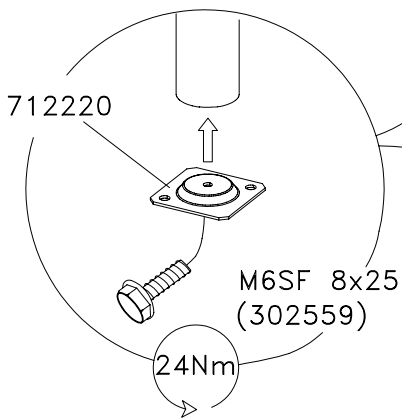

TYPE	ART.NO
	14174210-01 14574210 14194210
	41077010
	L=3,48m

HAGS		ANEBY, SWEDEN +46(0)380-47300 www.hags.com	
Firemans pole			
142 641 OM			
1(2)			
	TL		TJ
2009-11-13		2	

2

 142745
14174210-01
14574210
14194210

(2x) EXP 10x80 (303005)

HAGS		ANEBY, SWEDEN	
		+46(0)380-47300	
		www.hags.com	
Firemans pole			
142 641 OM			
2(2)			
	TL		TJ
2009-11-13		2	