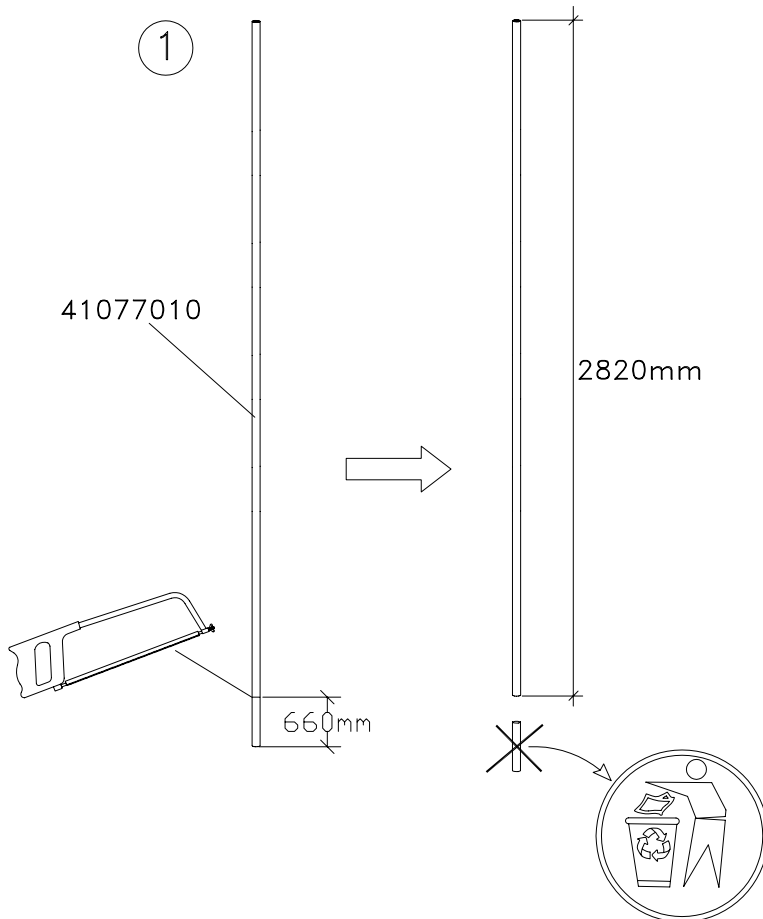

TYPE	ART.NO
	14174210-01 14574210 14194210
	41077010
	L=3,48m

HAGS		ANEBY, SWEDEN +46(0)380-47300 www.hags.com	
Firemans pole			
142 641 OM			
1(2)			
	TL		TJ
2009-11-13		2	

2

 142745
14174210-01
14574210
14194210

(2x) EXP 10x80 (303005)

HAGS		ANEBY, SWEDEN	
		+46(0)380-47300	
		www.hags.com	
Firemans pole			
142 641 OM			
2(2)			
	TL		TJ
2009-11-13		2	