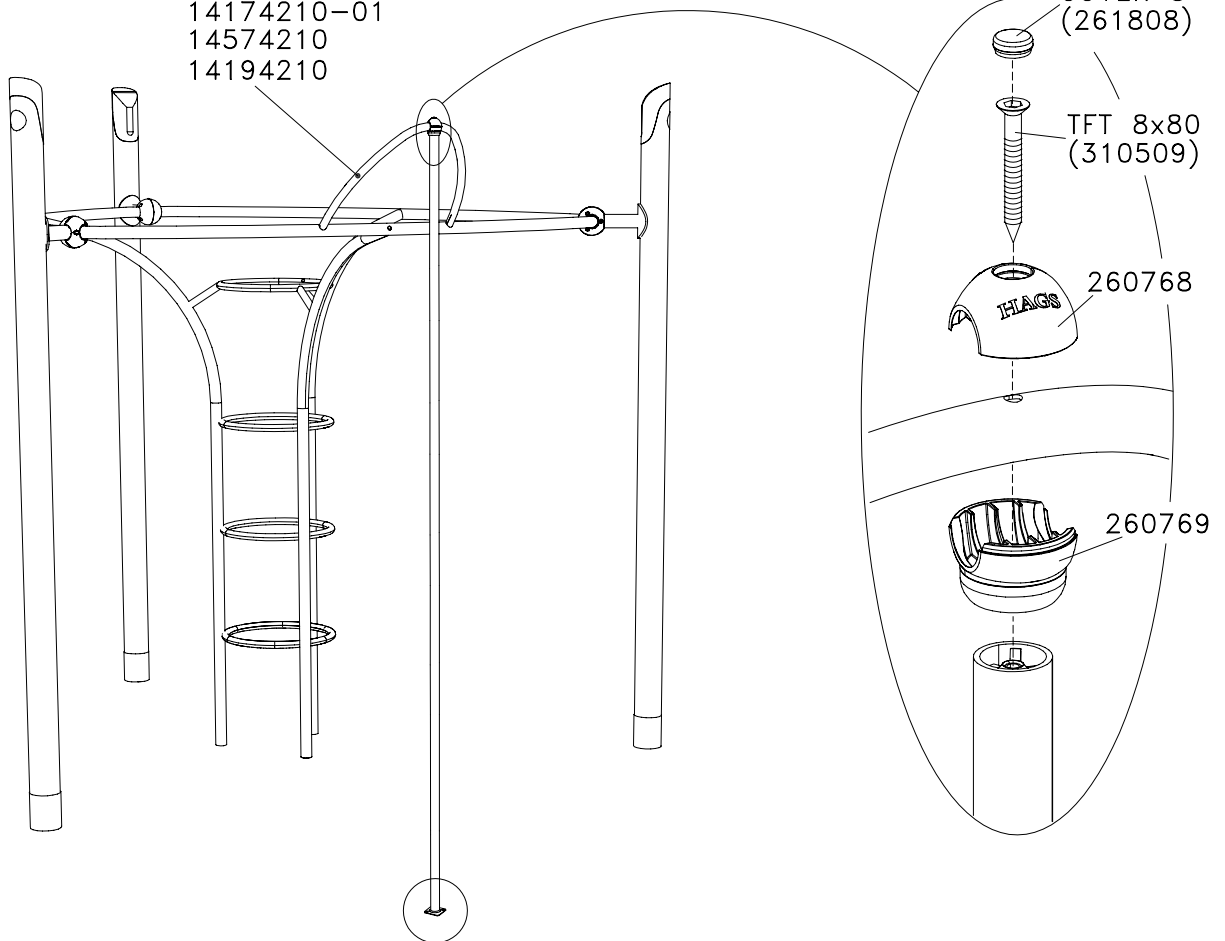

TYPE	ART.NO
	14174210-01 14574210 14194210
	41077010
	L=3,48m

HAGS		ANEBY, SWEDEN +46(0)380-47300 www.hags.com	
Firemans pole			
142 641 OM			
1(2)			
	TL		TJ
2009-11-13		2	

2

 142745
14174210-01
14574210
14194210