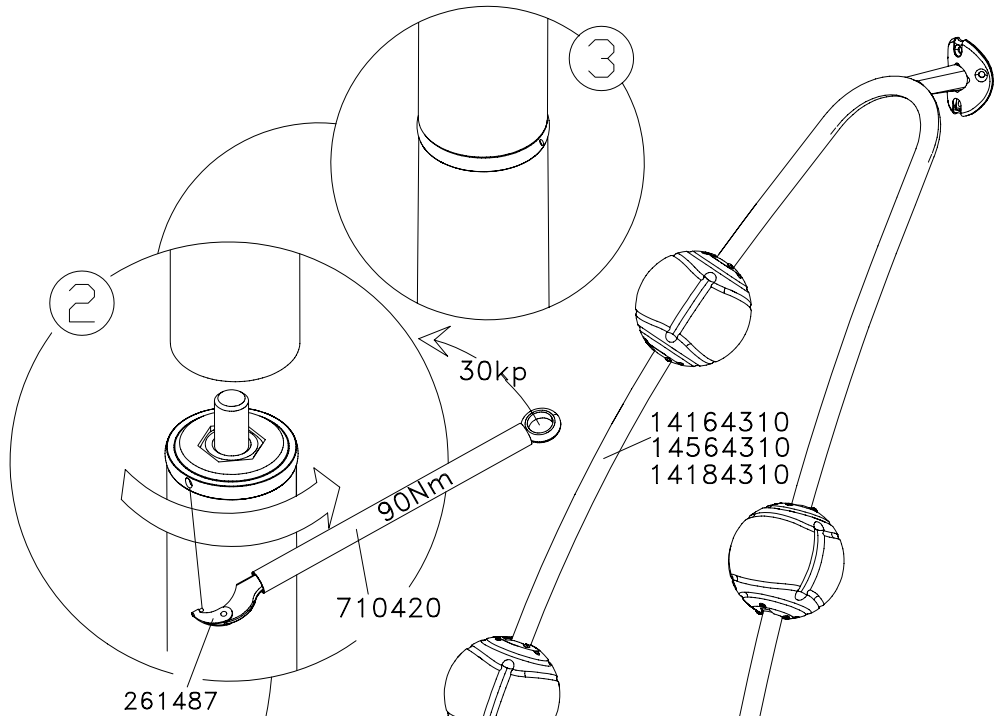

TYPE	ART.NO
 <p>L=2,7m</p>	14164310 14564310 14184310
(2x)  <p>∅38mm L=0,67m</p>	14100031
 <p>1x0,2x0,15m</p>	14100005

HAGS		ANEBY, SWEDEN	
		+46(0)380-47300	
		www.hags.com	
Branch			
142 643 BM			
1(2)			
	TL		TJ
2009-11-13		1	