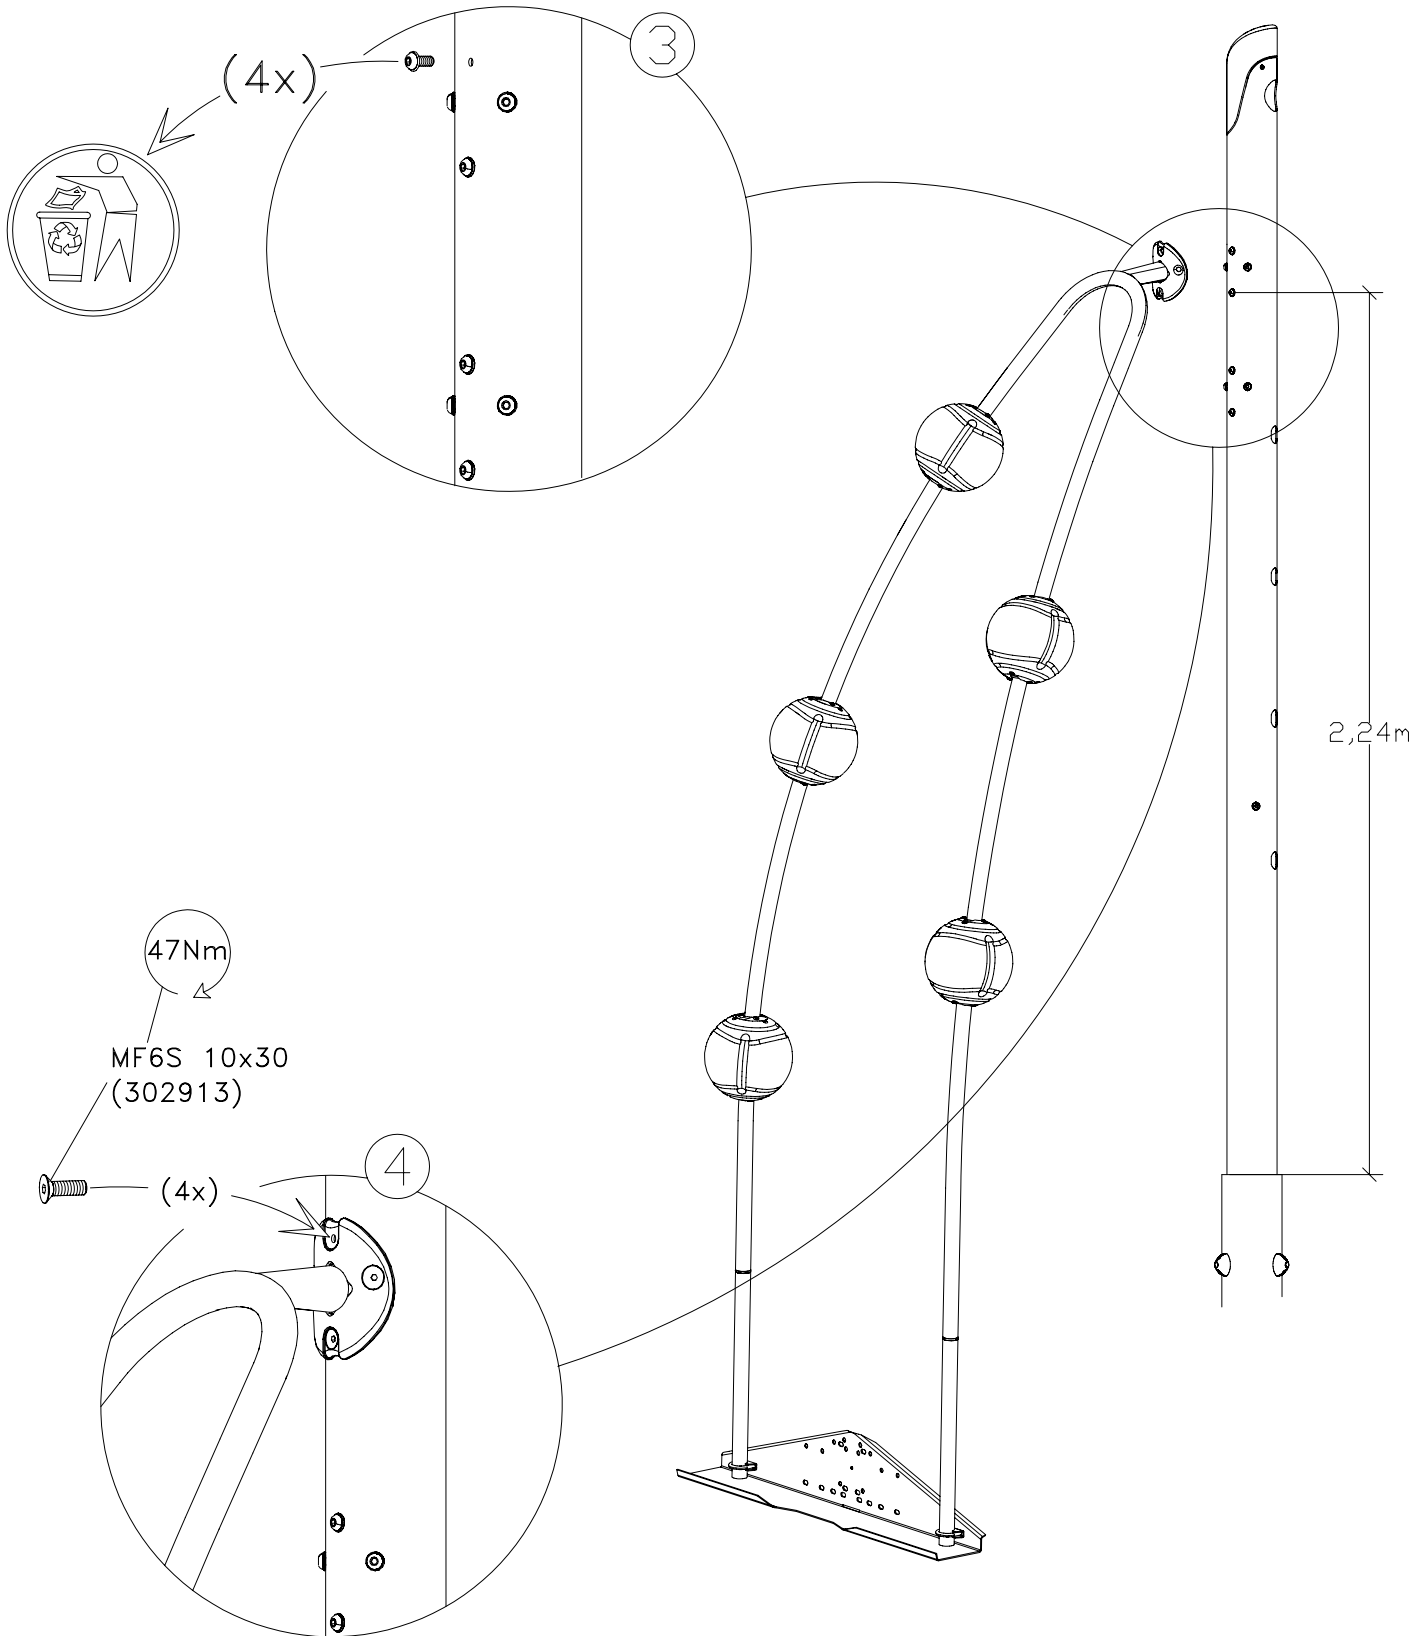

TYPE	ART.NO
 <p>L=2,7m</p>	14164310 14564310 14184310
(2x)  <p>∅38mm L=0,67m</p>	14100031
 <p>1x0,2x0,15m</p>	14100005

HAGS		ANEBY, SWEDEN	
		+46(0)380-47300	
		www.hags.com	
Branch			
142 643 BM			
1(2)			
	TL		TJ
2009-11-13		1	