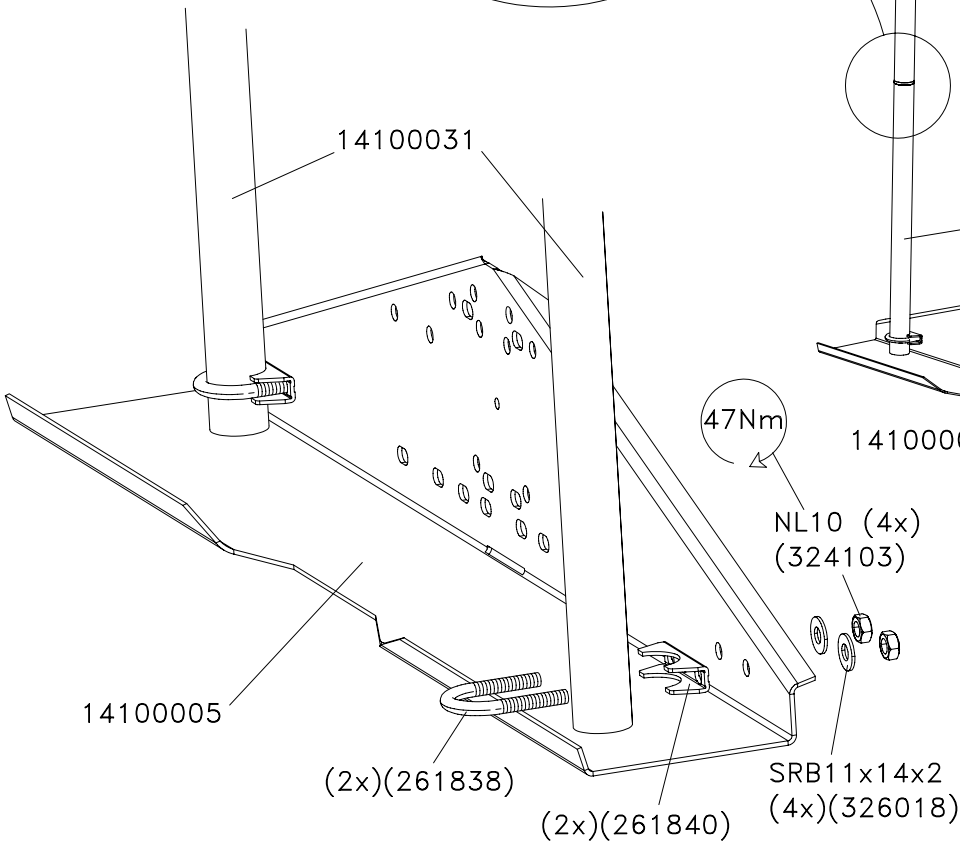

TYPE	ART.NO
 <p>L=2,7m</p>	14164310 14564310 14184310
(2x)  <p>∅38mm L=0,67m</p>	14100031
 <p>1x0,2x0,15m</p>	14100005

HAGS		ANEBY, SWEDEN	
		+46(0)380-47300	
		www.hags.com	
Branch			
142 643 BM			
1(2)			
	TL		TJ
2009-11-13		1	