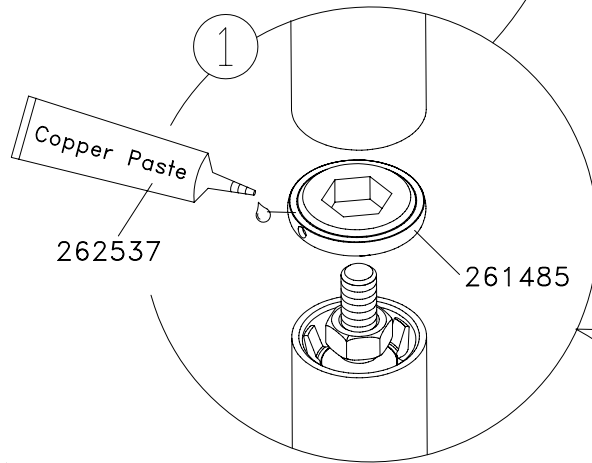

TYPE	ART.NO
 <p>L=2,7m</p>	14164310 14564310 14184310
(2x)  <p>∅38mm L=0,67m</p>	14100031
 <p>1x0,2x0,15m</p>	14100005

HAGS		ANEBY, SWEDEN	
		+46(0)380-47300	
		www.hags.com	
Branch			
142 643 BM			
1(2)			
	TL		TJ
2009-11-13		1	