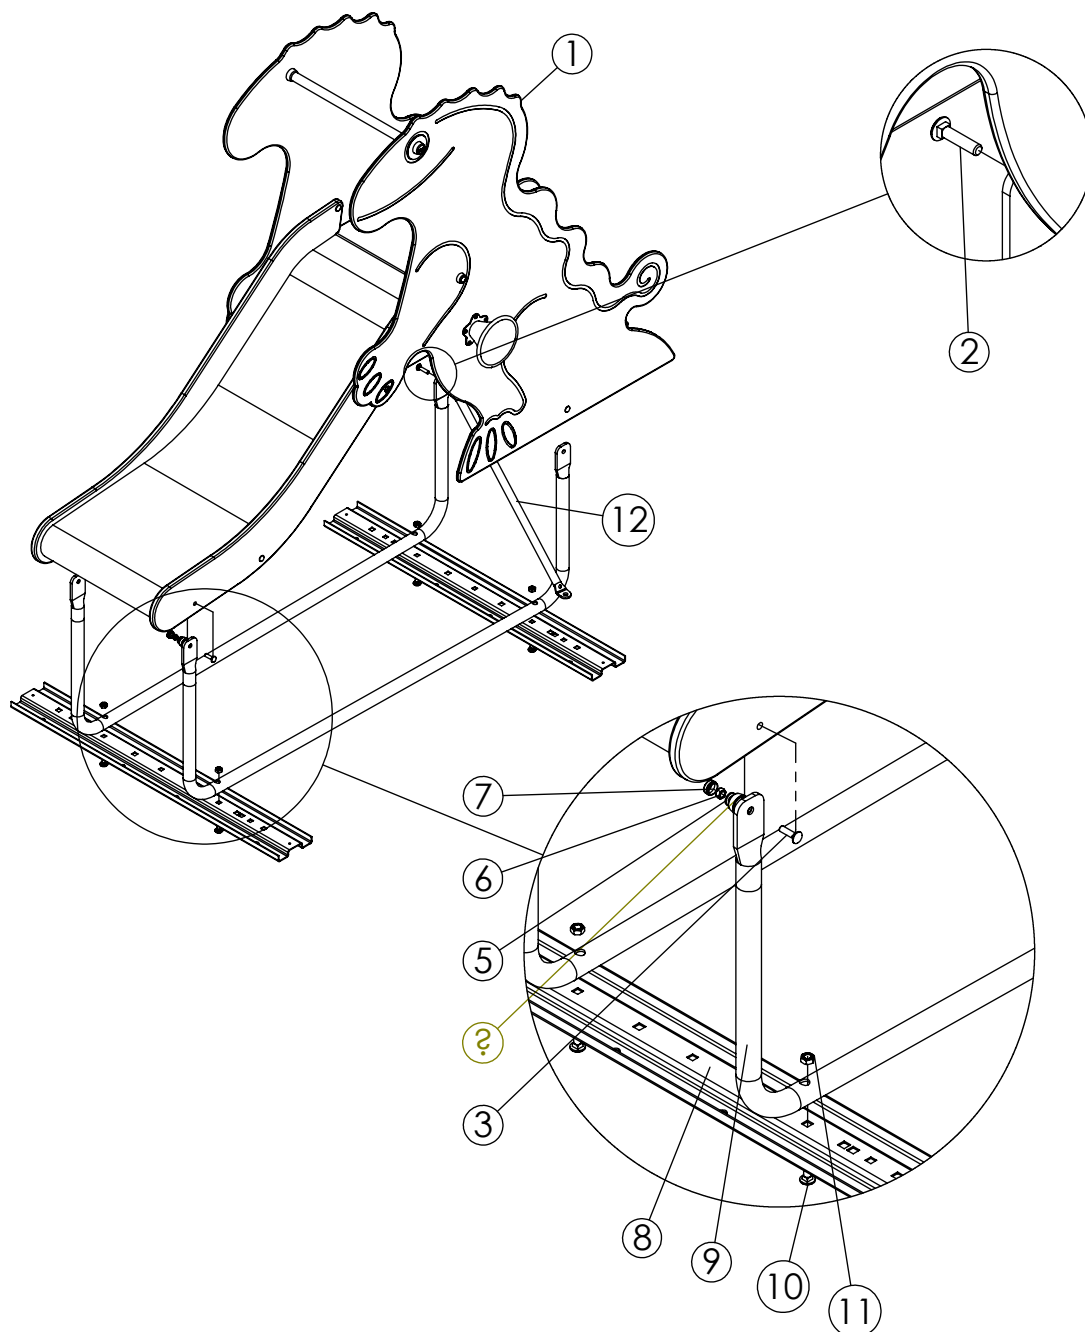

1,5 h

Varje vecka
Every week
Jede woche
Chaque semaine

Varje säsong
Every season
Jedes Jahr
Chaque saison

2-5

NR.	Description MA	Item Number	Qty
1	1937 x 1266 x 484	8035541	1
2	MVBF M8x35 mm	8008578	1
3	MVBF M8x30 mm	8039278	3
4	Cap 8 Ø27x11,5 mm	8005956	4
5	Ø9x18x2 mm	8008849 (326017)	4
6	Lock Nut M8	8008795	4
7	Cover 8, Ø18x10mm	8005958	4
8	1000x121x21 mm	610072-03	2
9	1413 x 494 mm	8035585	2
10	MVBF FZY M10x50 mm	8039294	4
11	M6M-8 M10	8008796	4
12	Ø21,3 x 630 mm	8002626	1

HAGS ANEBY, SWEDEN
+46(0)380-47300
www.hags.com

Rex
MASW27219
1 (2)

HB LN 2020-12-18 4

NR.	Description MA	Item Number	Qty
1	1937 x 1266 x 484	8035541	1
2	MVBF M8x35 mm	8008578	1
3	MVBF M8x30 mm	8039278	3
4	Cap 8 Ø27x11,5 mm	8005956	4
5	Ø9x18x2 mm	8008849 (326017)	4
6	Lock Nut M8	8008795	4
7	Cover 8, Ø18x10mm	8005958	4
8	1000x121x21 mm	610072-03	2
9	1413 x 494 mm	8035585	2
10	MVBF FZY M10x50 mm	8039294	4
11	M6M-8 M10	8008796	4
12	Ø21,3 x 630 mm	8002626	1