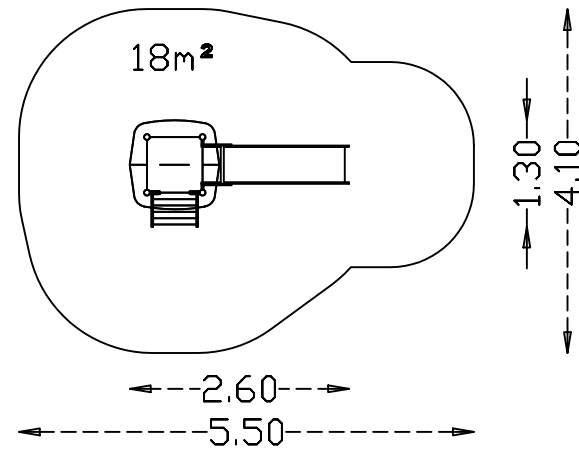

1:100

1:50

**HAGS** ANEBY, SWEDEN  
+46(0)380-47300  
www.hags.com

UniMini Falow  
MASW40466  
1/2

EF LN 2020-12-08 4

10h

Varje vecka  
Every week  
Jede woche  
Chaque semaine

Varje säsong  
Every season  
Jedes Jahr  
Chaque saison