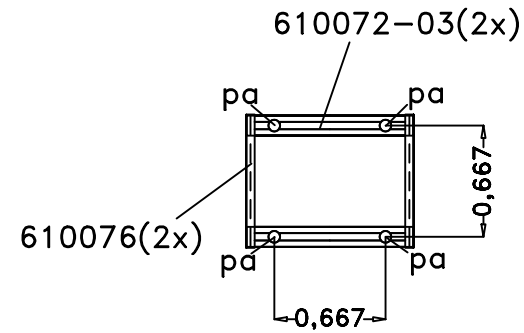

1:100

1:50

**HAGS** ANEBY, SWEDEN  
+46(0)380-47300  
www.hags.com

UniMini Falow  
MASW40466  
1/2

EF LN 2020-12-08 4

10h

Varje vecka  
Every week  
Jede woche  
Chaque semaine

Varje säsong  
Every season  
Jedes Jahr  
Chaque saison