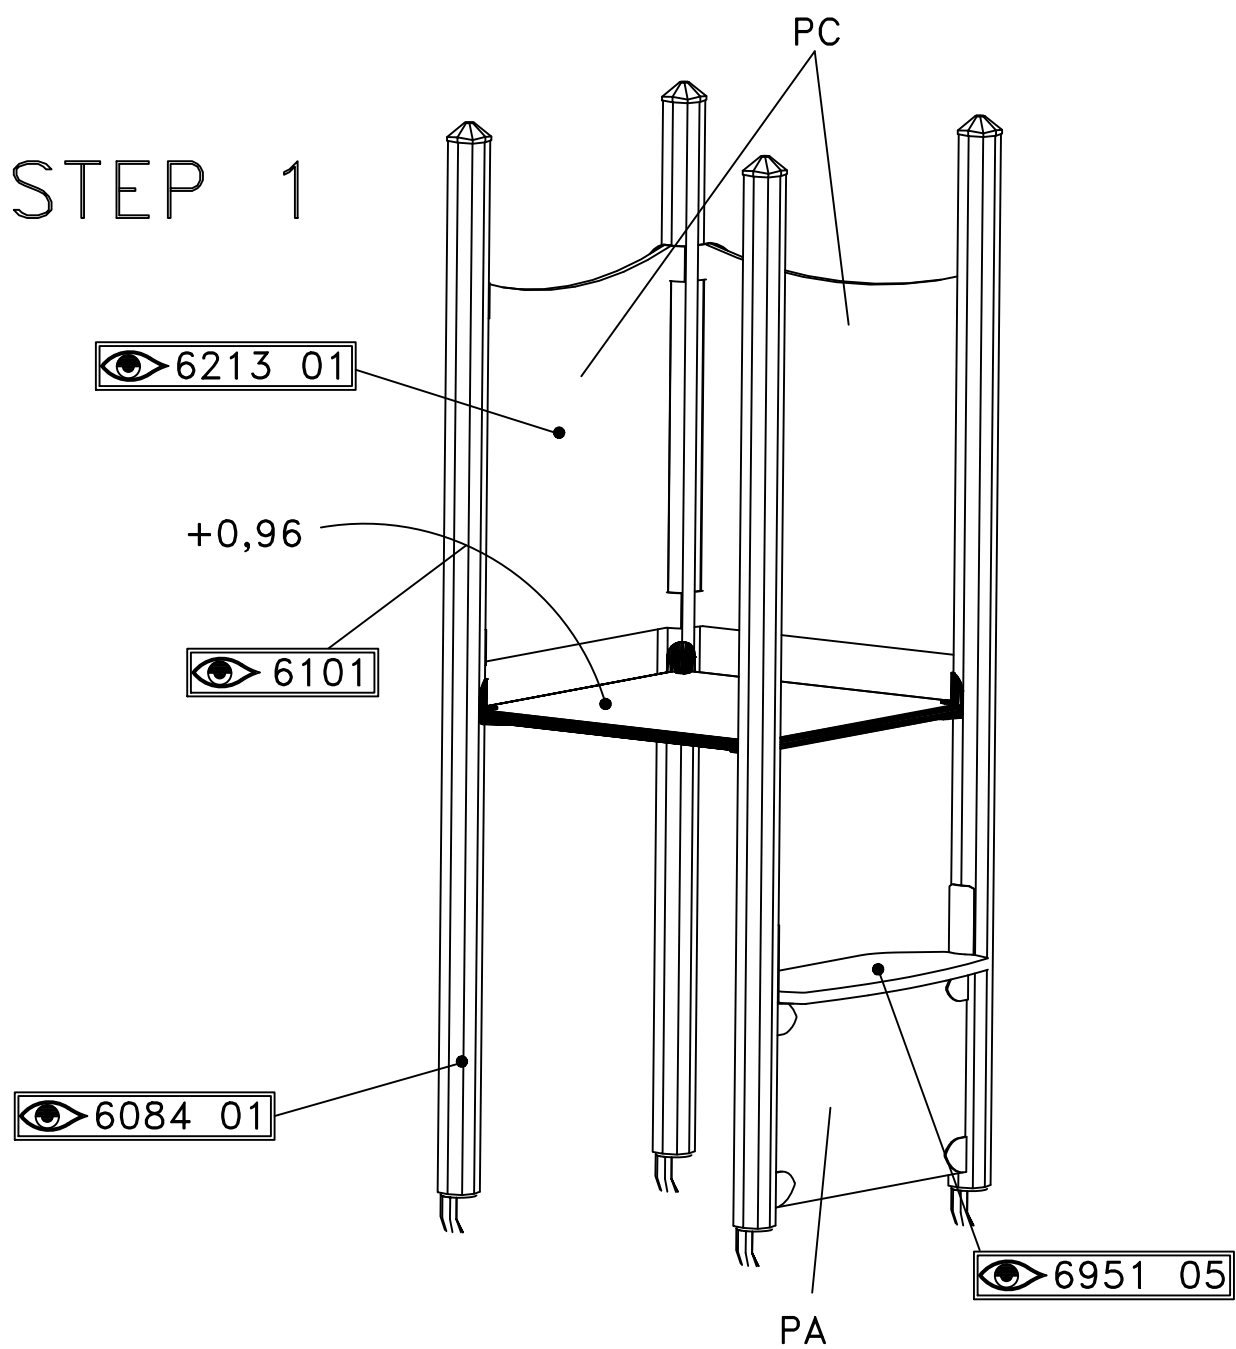

1:100

1:50

**HAGS** ANEBY, SWEDEN  
+46(0)380-47300  
www.hags.com

UniMini Falow  
MASW40466  
1/2

EF LN 2020-12-08 4

10h

Varje vecka  
Every week  
Jede woche  
Chaque semaine

Varje säsong  
Every season  
Jedes Jahr  
Chaque saison

# STEP 1