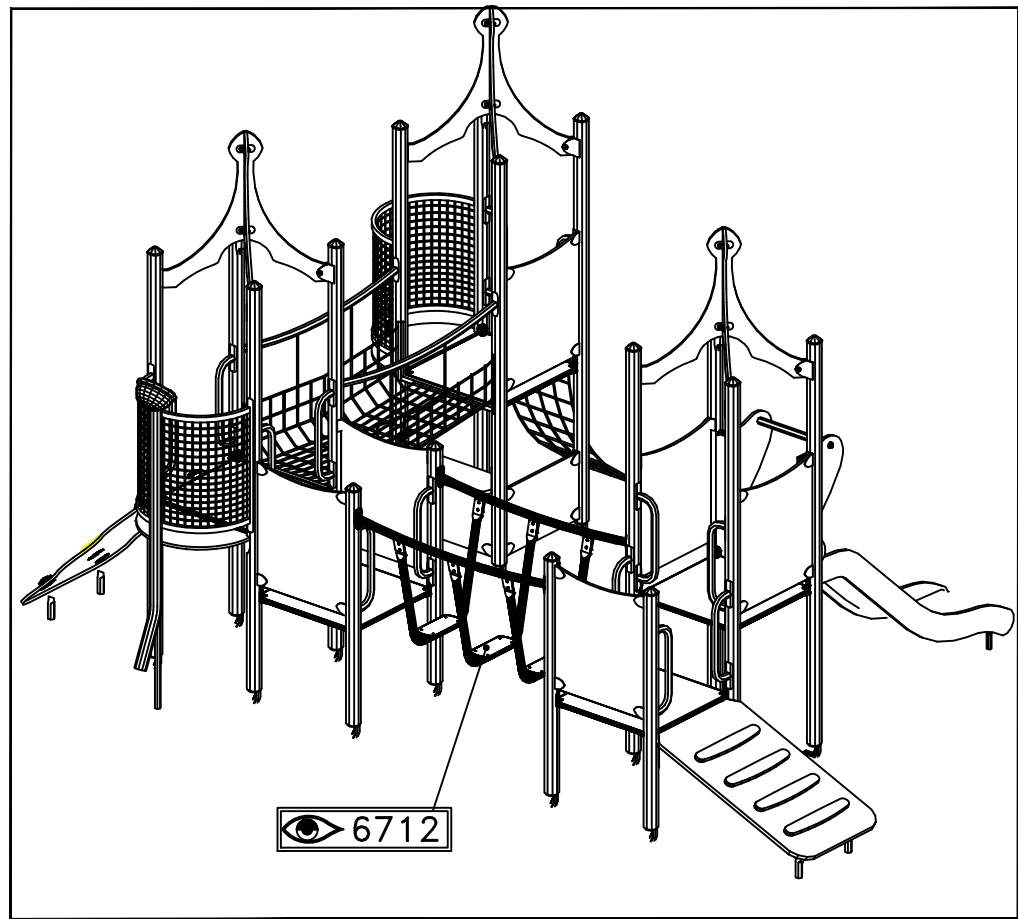

STEP 3

HAGS ANEBY, SWEDEN
+46(0)380-47300
www.hags.com

UniMini Lago
MASW40536
3/3

EF LN 2021-02-09 3