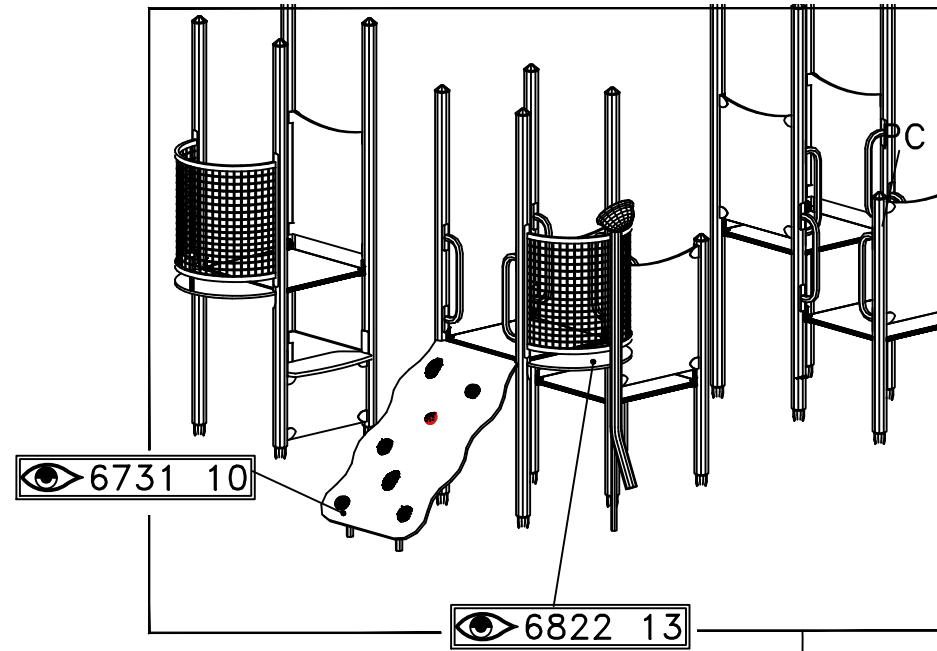

STEP 2

HAGS ANEBY, SWEDEN
+46(0)380-47300
www.hags.com

UniMini Lago
MASW40536
2/3

EF LN 2021-02-09 3