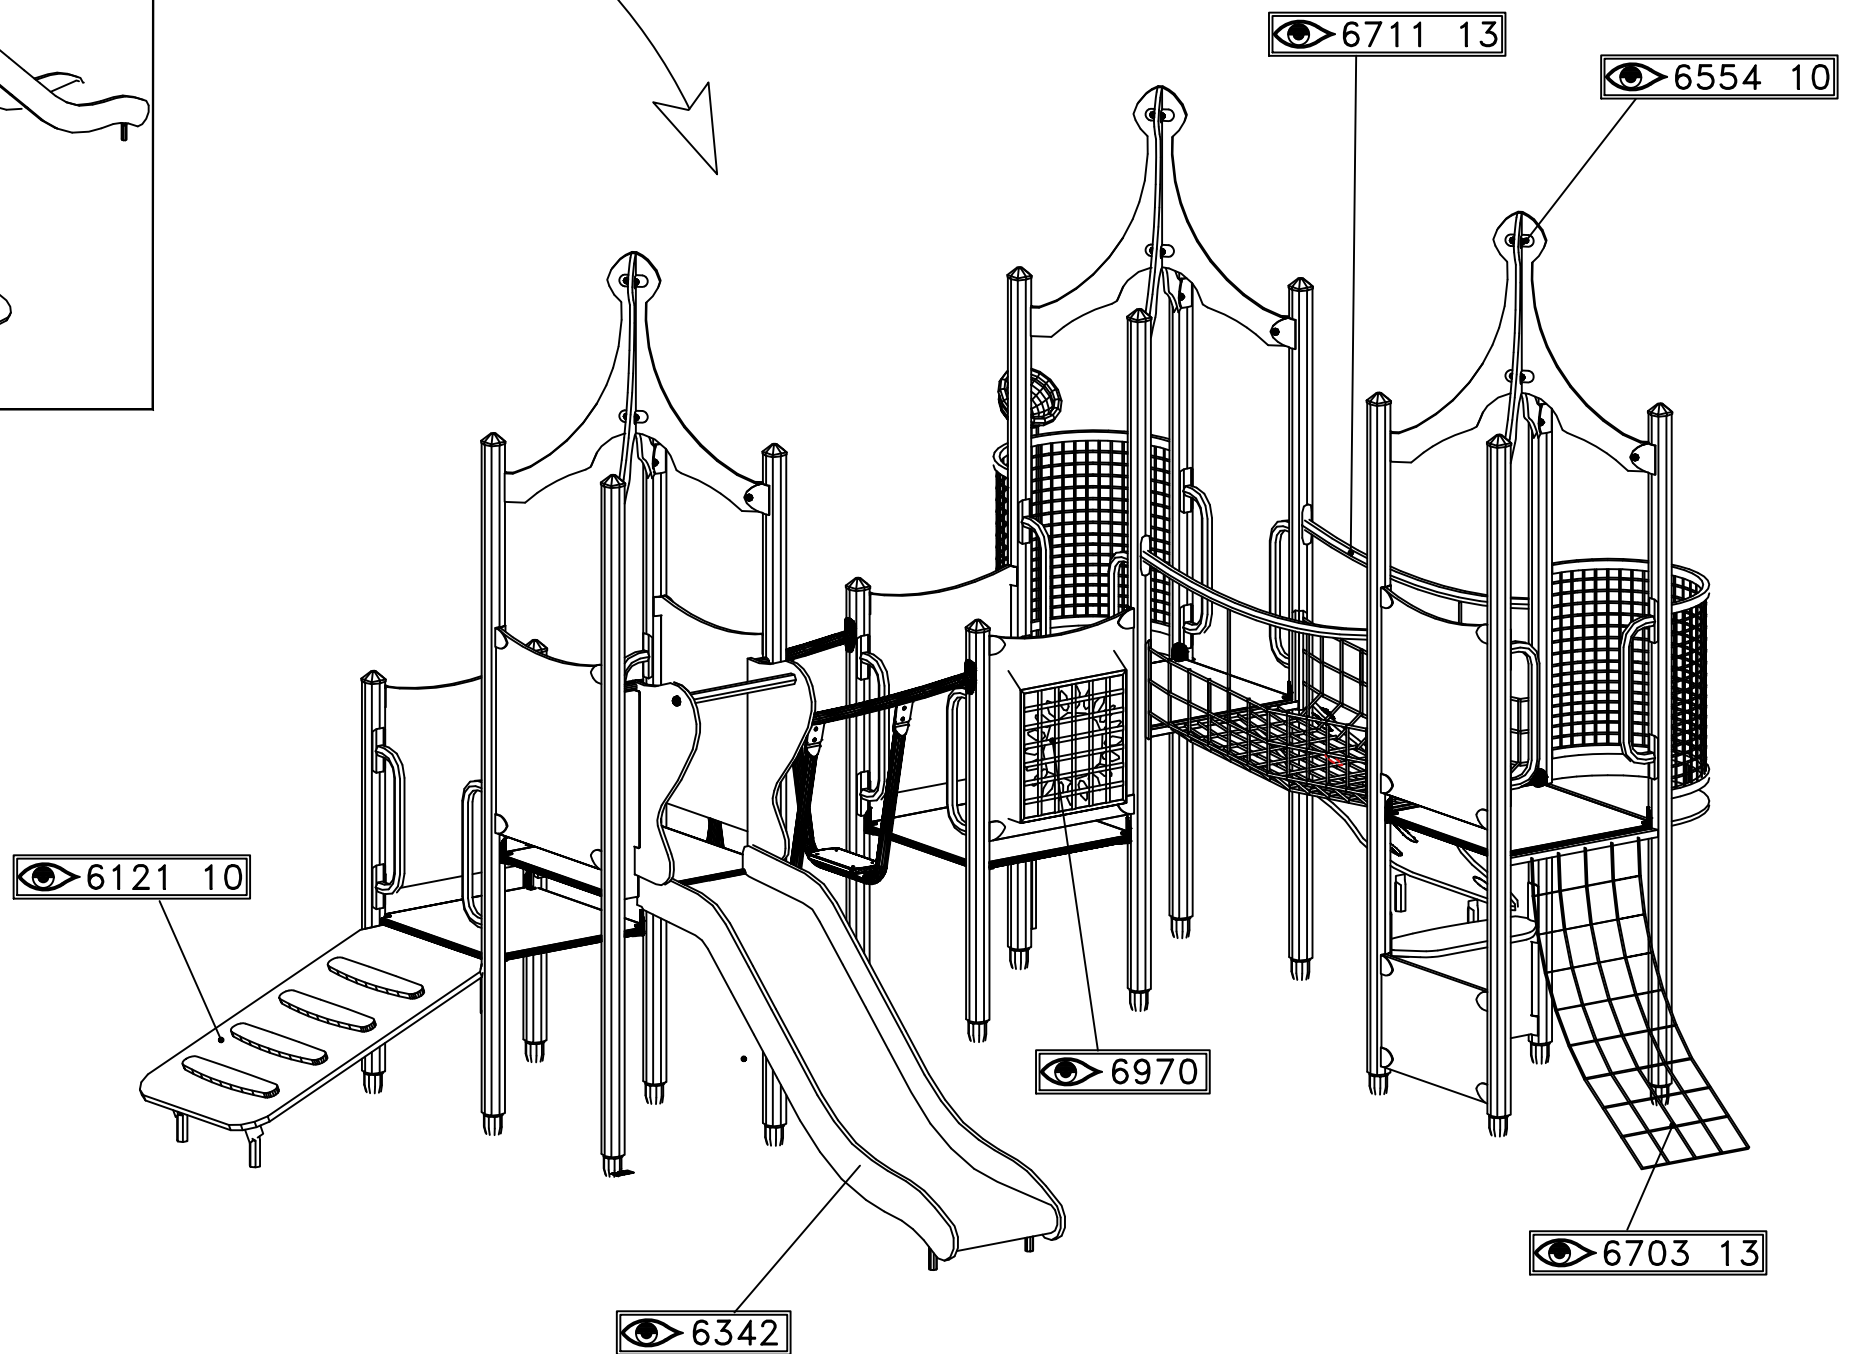

STEP 3

HAGS ANEBY, SWEDEN
+46(0)380-47300
www.hags.com

UniMini Lago
MASW40536
3/3

EF LN 2021-02-09 3