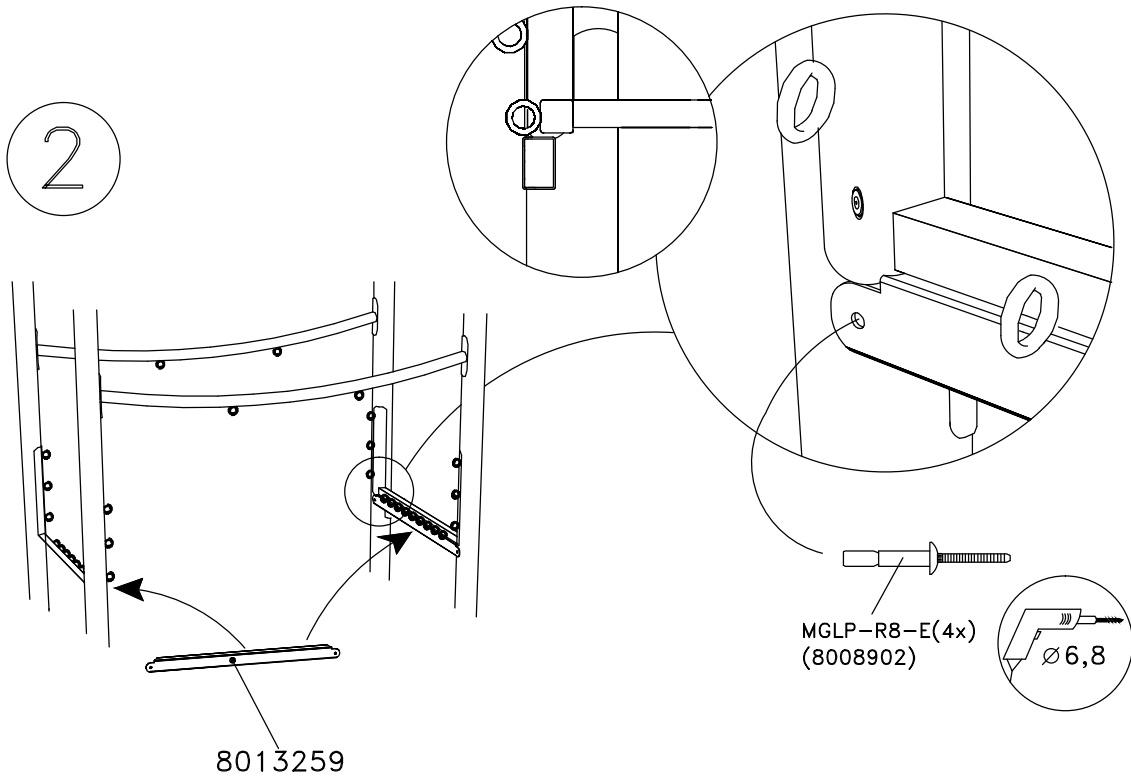

TYPE	HAGS.NO
 1,26m	8041188
 1,26m	8013194 (2x)
 0,35x0,60m	8013244 (2x)
 L=0,66m	8013259 (2x)

HAGS	ANEBY, SWEDEN
	+46(0)380-47300 www.hags.com
Net Bridge	
8049848	
(1)	
 HB	 EF
2014-12-08 0	

HAGS ANEBY, SWEDEN
+46(0)380-47300
www.hags.com