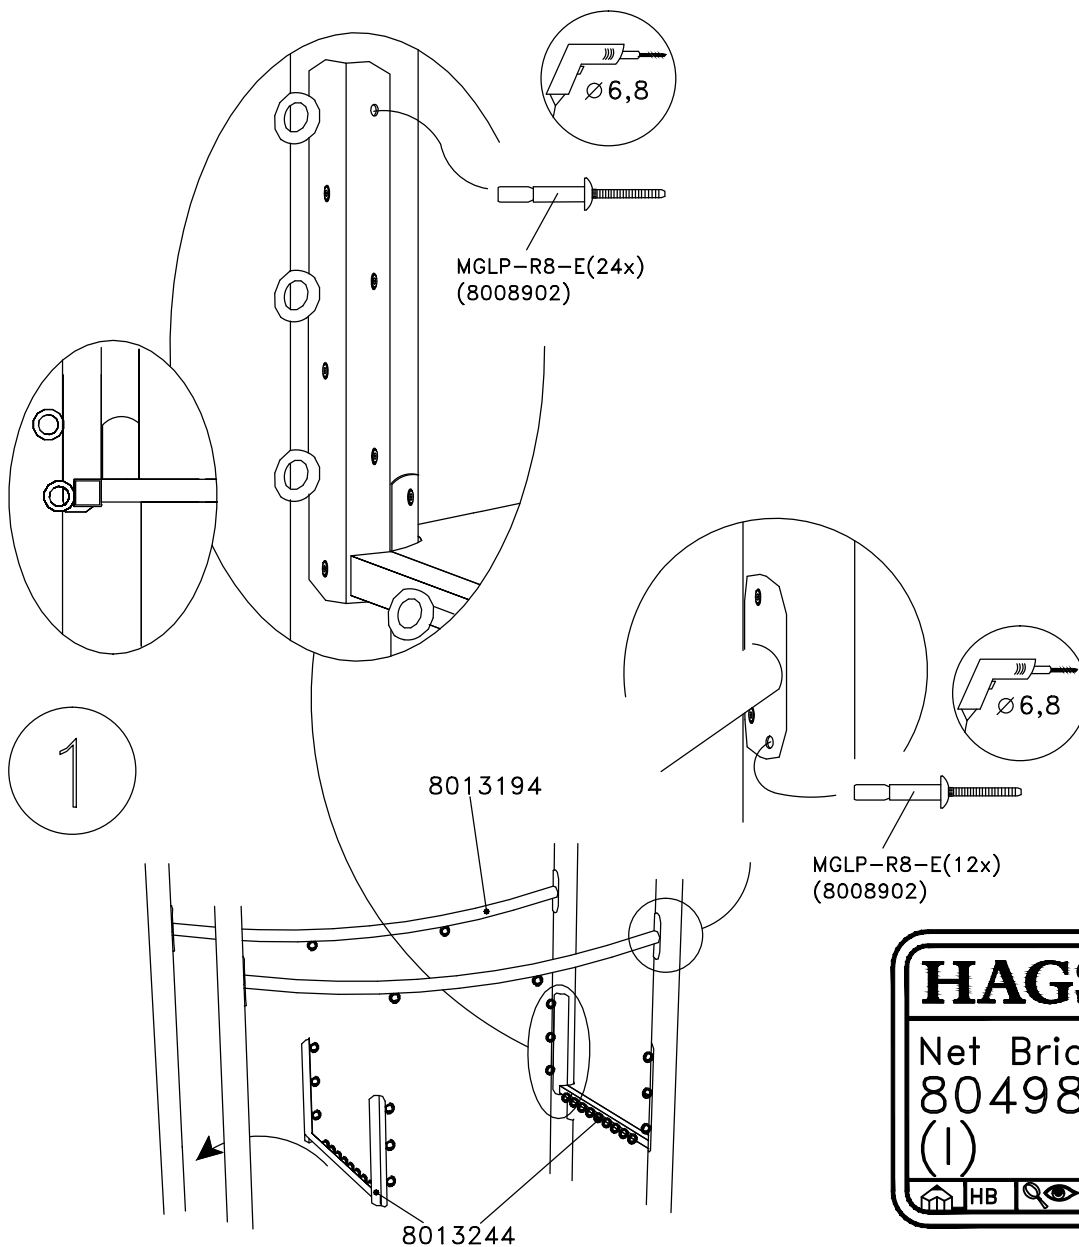

TYPE	HAGS.NO
 1,26m	8041188
 1,26m	8013194 (2x)
 0,35x0,60m	8013244 (2x)
 L=0,66m	8013259 (2x)

HAGS	ANEBY, SWEDEN
	+46(0)380-47300 www.hags.com
Net Bridge	
8049848	
(1)	
 HB	 EF
2014-12-08 0	

HAGS ANEBY, SWEDEN
+46(0)380-47300
www.hags.com