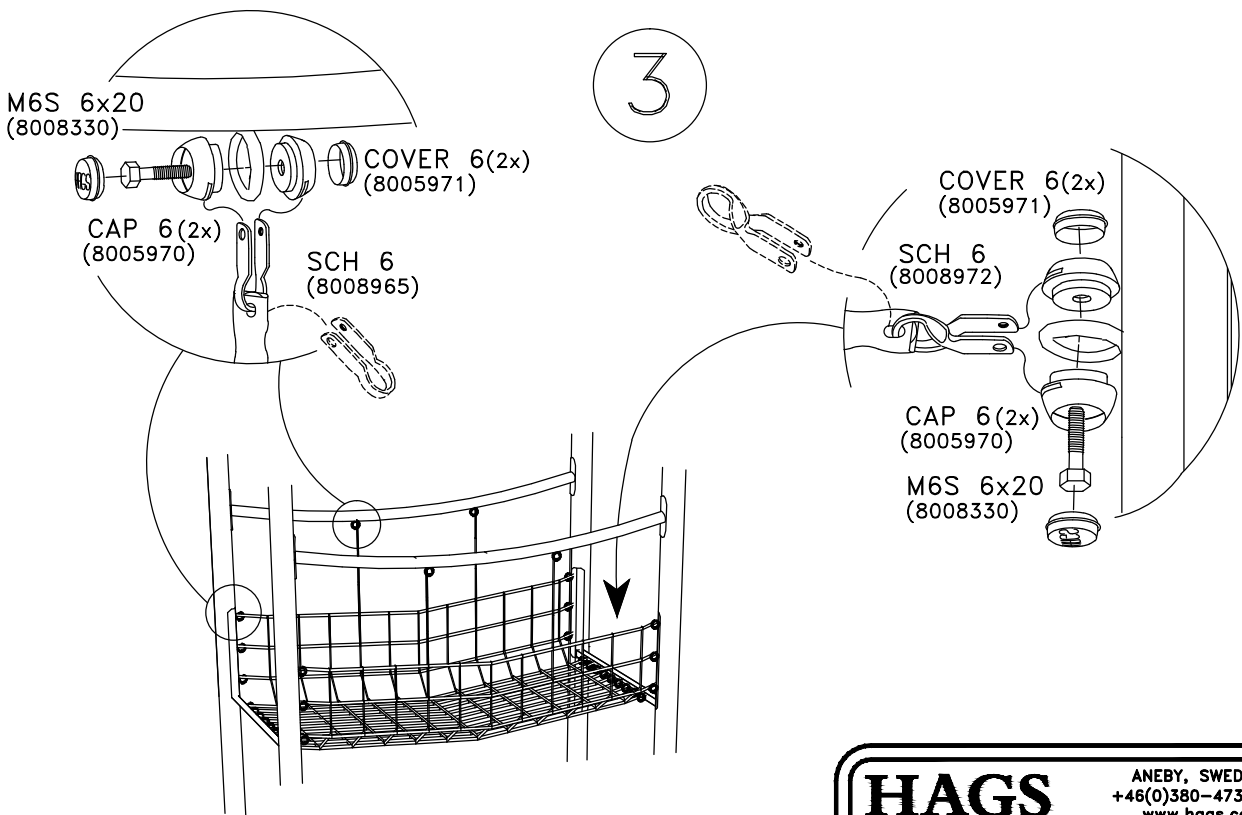

TYPE	HAGS.NO
 1,26m	8041188
 1,26m	8013194 (2x)
 0,35x0,60m	8013244 (2x)
 L=0,66m	8013259 (2x)

HAGS	ANEBY, SWEDEN
	+46(0)380-47300 www.hags.com
Net Bridge	
8049848	
(1)	
 HB	 EF
2014-12-08 0	

HAGS ANEBY, SWEDEN
+46(0)380-47300
www.hags.com