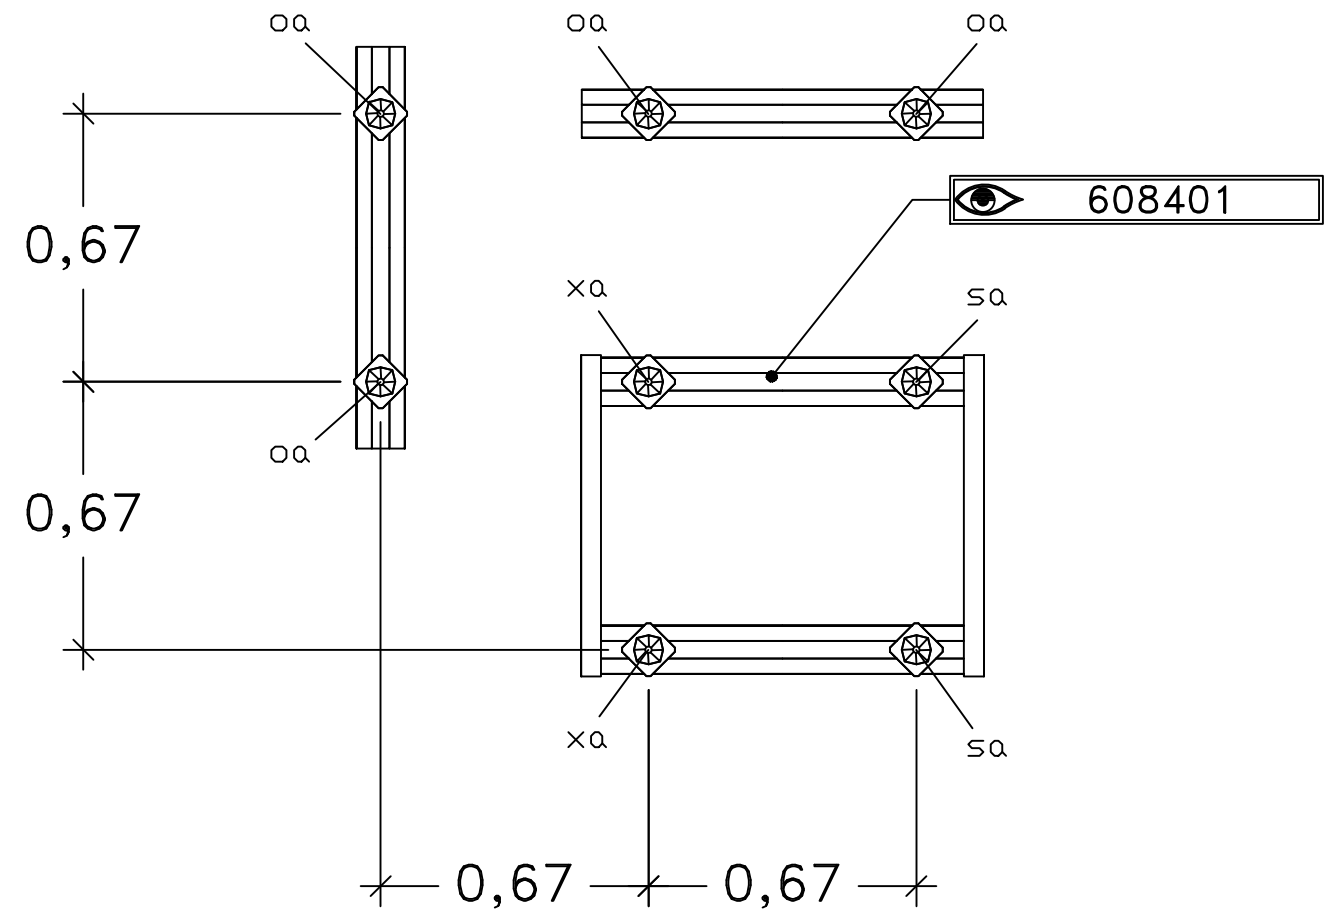

20h

Varje vecka
Every week
Jede woche
Chaque semaine

Varje säsong
Every season
Jedes Jahr
Chaque saison

2-5