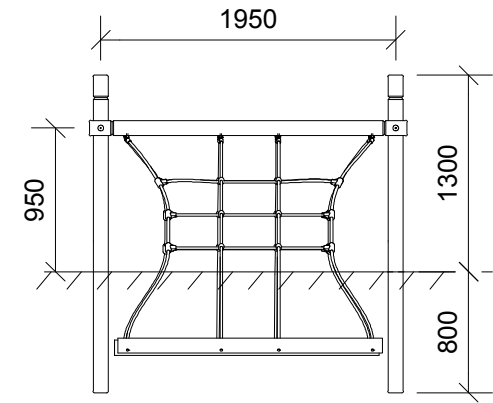

Skrå klatrenet		
N3117	HOVEDTEGNING	mål : 1:50

Sidebillede

Front

Perspektiv

Plan