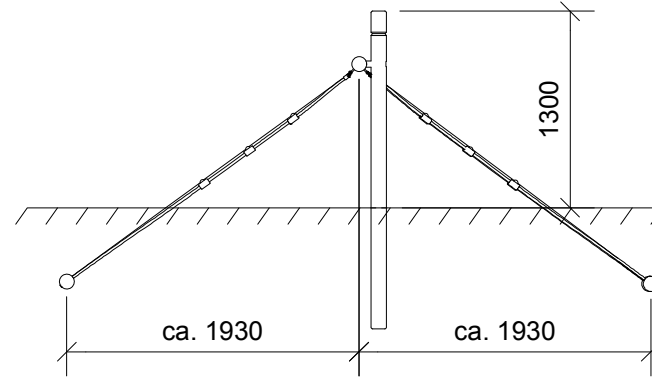

Skrå klatrenet		
N3117	HOVEDTEGNING	mål : 1:50

Sidebillede

Front

Perspektiv

Plan