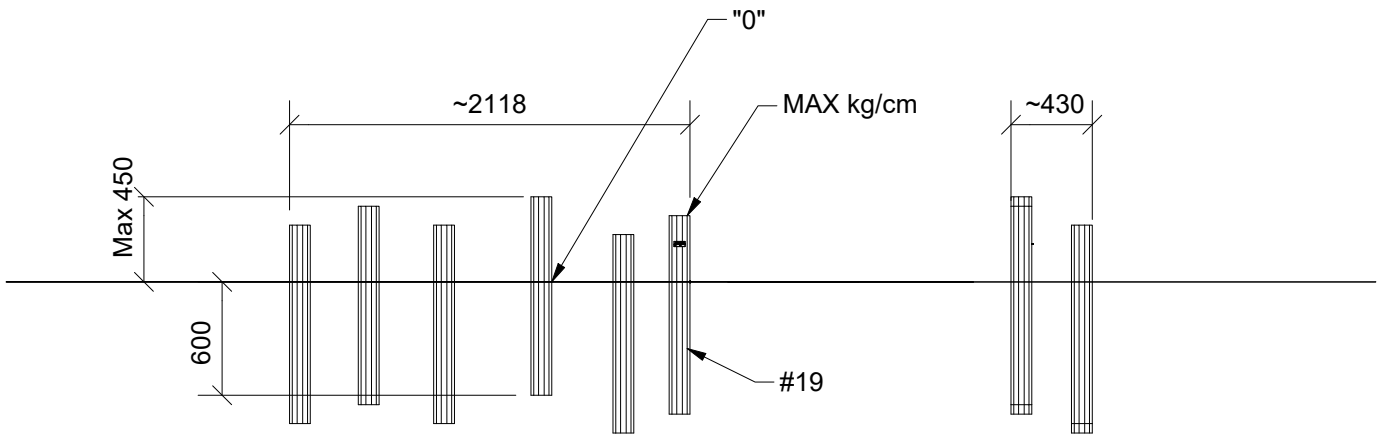

N3240U
N3240

1/5

2

2h

14,8 m³

5,1 x 3,3 x 0,45 m

~56 kg

~0,23 m³

Ø11 x 105 cm

9,3 kg

Parts List		
QTY	PART NO	DESCRIP.
6	RS10038	Ø100-120-1050mm

N3240U
N3240

Parts List		
QTY	PART NO	DESCRIP.
2	LE15901	3x16, PH
1	LE15910	Name tag
6	RS10038	Ø100-120-1050mm