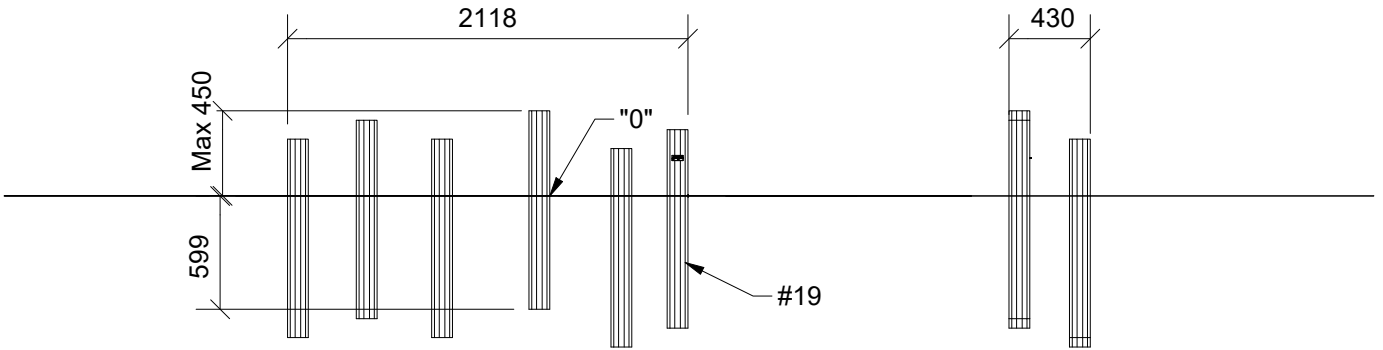

N3240U
N3240

1/5

2

2h

14,8 m³

5,1 x 3,3 x 0,45 m

~56 kg

~0,23 m³

Ø11 x 105 cm

9,3 kg

Parts List		
QTY	PART NO	DESCRIP.
6	RS10038	Ø100-120-1050mm

N3240U
N3240

Parts List		
QTY	PART NO	DESCRIP.
2	LE15901	3x16, PH
1	LE15910	Name tag
6	RS10038	Ø100-120-1050mm