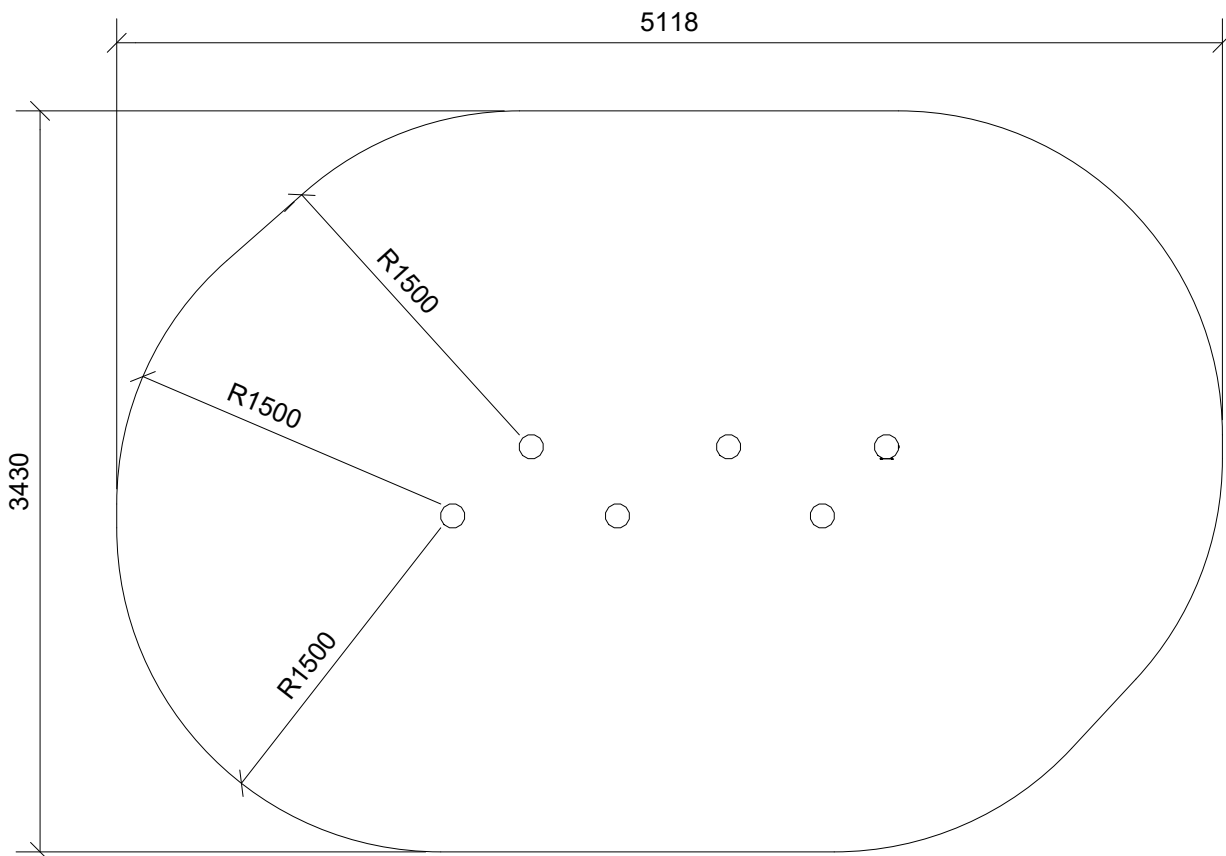

N3240U
N3240

1/5

2

2h

14,8 m³

5,1 x 3,3 x 0,45 m

~56 kg

~0,23 m³

Ø11 x 105 cm

9,3 kg

Parts List		
QTY	PART NO	DESCRIP.
6	RS10038	Ø100-120-1050mm

N3240U
N3240

Parts List		
QTY	PART NO	DESCRIP.
2	LE15901	3x16, PH
1	LE15910	Name tag
6	RS10038	Ø100-120-1050mm