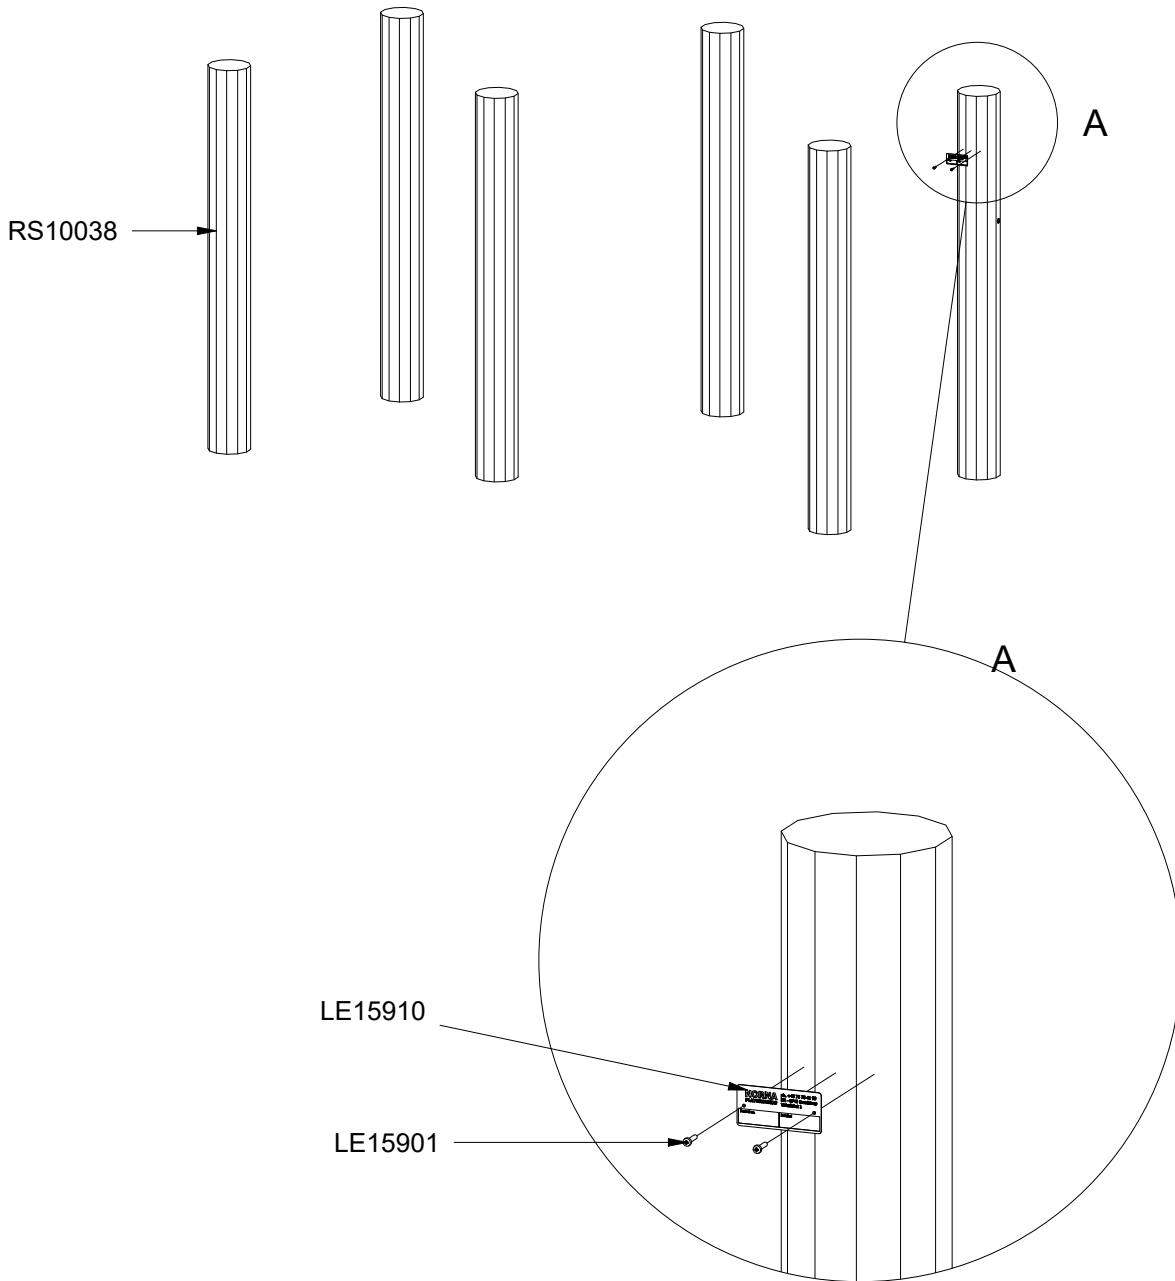

Ø11 x 105 cm

9,3 kg

Parts List		
QTY	PART NO	DESCRIP.
6	RS10038	Ø100-120-1050mm

N3240U
N3240

Parts List		
QTY	PART NO	DESCRIP.
2	LE15901	3x16, PH
1	LE15910	Name tag
6	RS10038	Ø100-120-1050mm