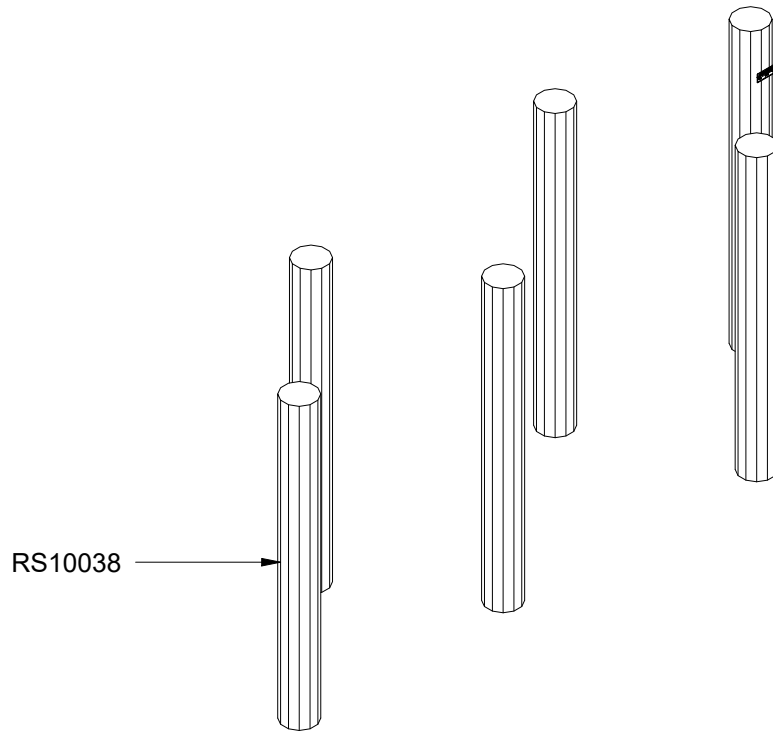

N3240U
N3240

1/5

2

2h

14,8 m³

5,1 x 3,3 x 0,45 m

~56 kg

~0,23 m³

Ø11 x 105 cm

9,3 kg

Parts List		
QTY	PART NO	DESCRIP.
6	RS10038	Ø100-120-1050mm

N3240U
N3240

Parts List		
QTY	PART NO	DESCRIP.
2	LE15901	3x16, PH
1	LE15910	Name tag
6	RS10038	Ø100-120-1050mm