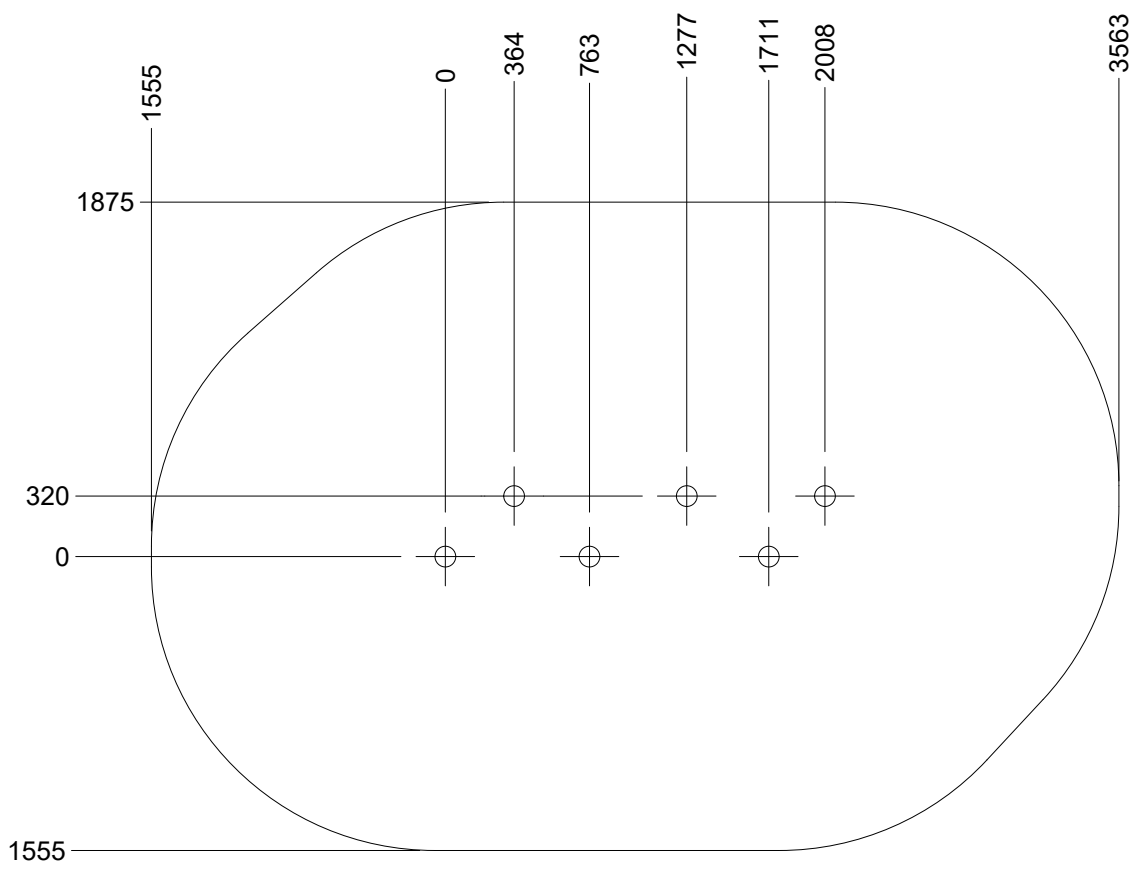

N3240U
N3240

1/5

2

2h

14,8 m³

5,1 x 3,3 x 0,45 m

~56 kg

~0,23 m³

Ø11 x 105 cm

9,3 kg

Parts List		
QTY	PART NO	DESCRIP.
6	RS10038	Ø100-120-1050mm

N3240U
N3240

Parts List		
QTY	PART NO	DESCRIP.
2	LE15901	3x16, PH
1	LE15910	Name tag
6	RS10038	Ø100-120-1050mm