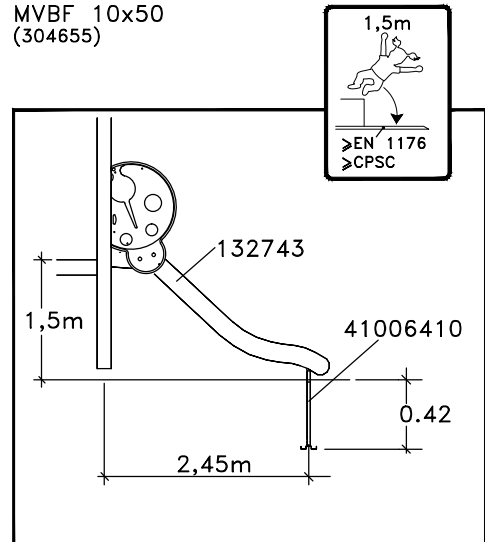

TYPE	HAGS.NO
 0,45x2,6m	132742
 0,89m	410601
 0,2x0,74m	135020-02 135021-02
 0,56x0,96m	8028633 8028741
 Ø25mm L=0,45m	153406
 L=0.56m	41006210
 0,62m	610071-02

<b>A</b>	TKFT 8x60 (310510)	18/15x4,5 (261817)	
<b>B</b>	COVER 8 (261808)	SRB 9x18 (326017)	SRB 9x18 (326017)
	M6S 8x40 (302161)	CAP 8 (261806)	M6M A2 M8 (324102)
<b>C</b>	COVER 10 (261814)	SRB 11x24 (326018)	
	M6S 10x25 (302207)	CAP 10 (261812)	