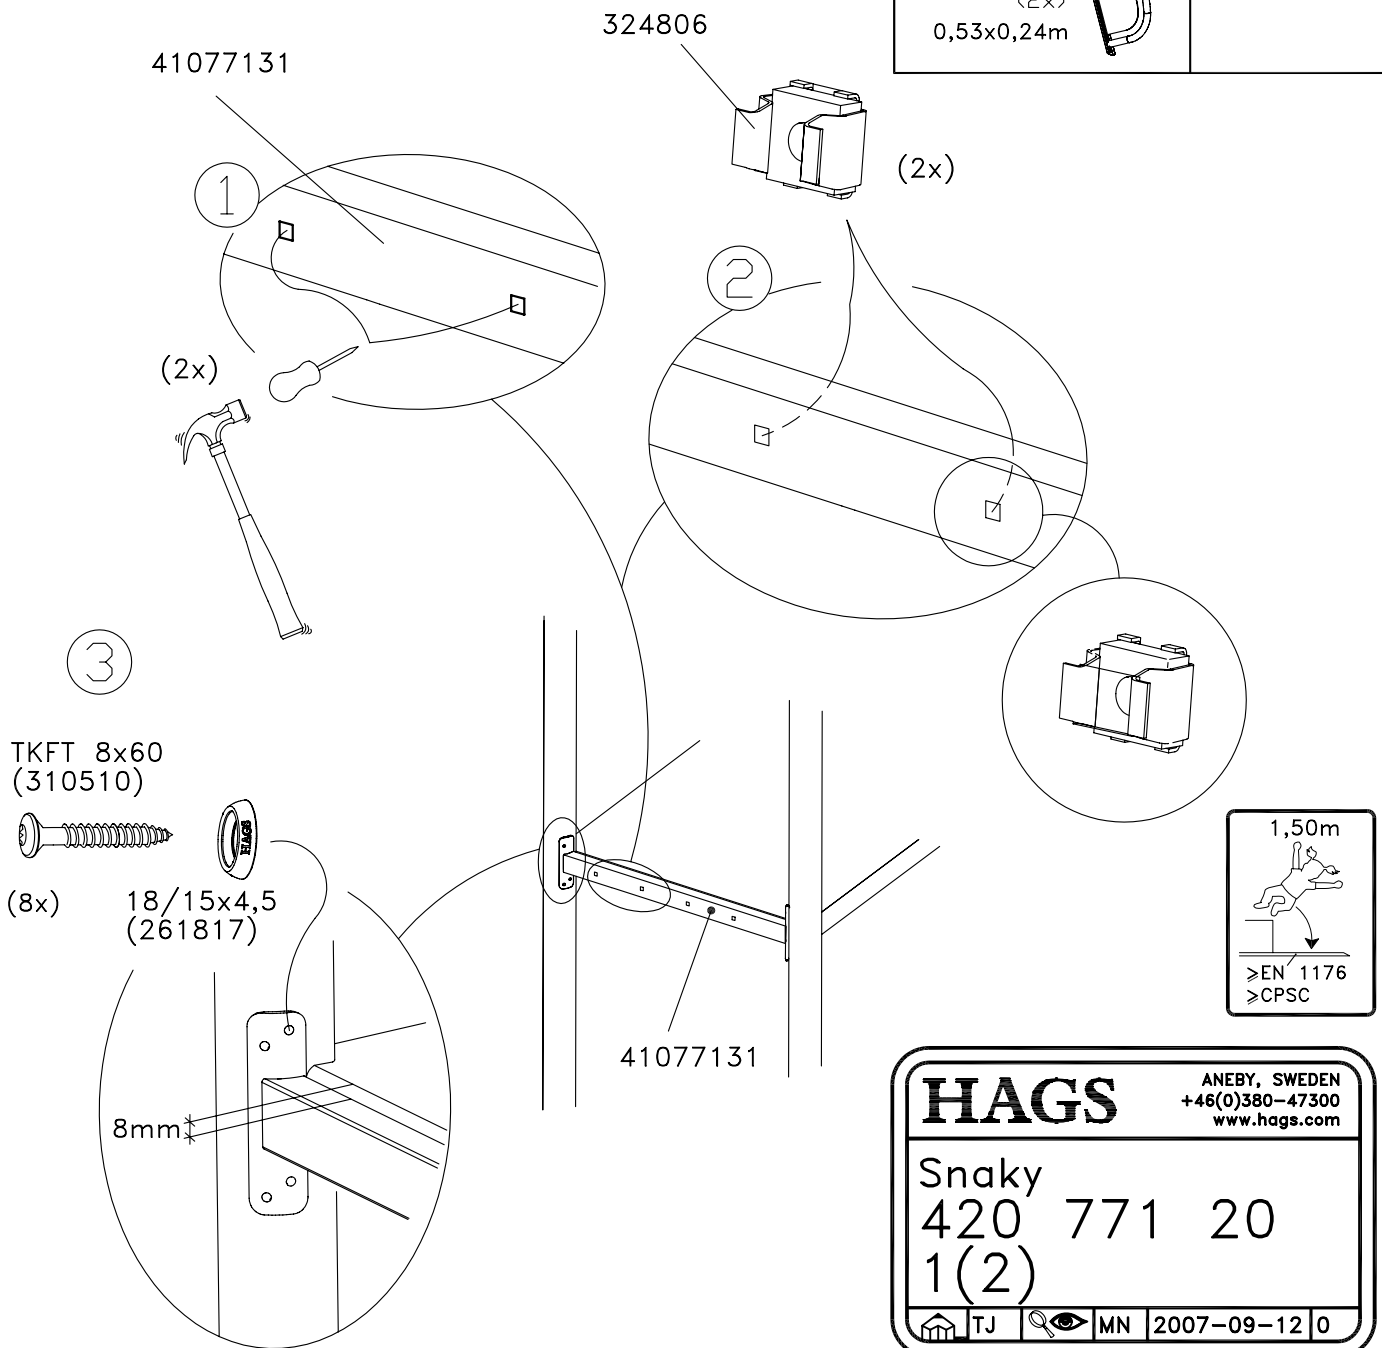

TYPE	ART.NO
 0,93x0,20	41077131
 1,55x1,52	41077120-01
 0,58m	41077121-01
 0,62m	610071-02
 (2x) 0,53x0,24m	410994

4

K6S 10x25
(302507)

SRB 11x24
(326018)

420994

261626

24Nm MC6S 8x25
(302610)

41077120-01

41077121-01

610071-02

M6S 10x25
(302207)

SRB 11x24
(326018)

324806

HAGS

ANEBY, SWEDEN
+46(0)380-47300
www.hags.com

Snaky
420 771 20
2(2)