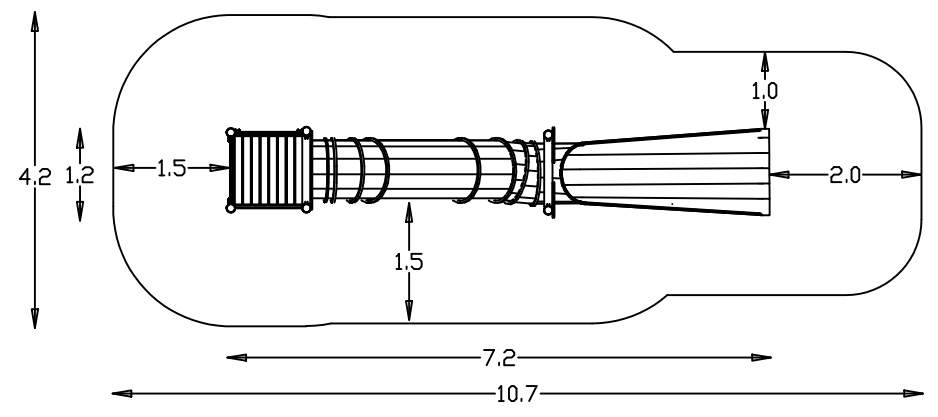

Rider 6,7x2,2m

HAGS ANEBY, SWEDEN
+46(0)380-47300
www.hags.com

Rider 6,7x2,2m
8066685
1/2

LN 2019-11-01 1

19 h

Varje vecka
Every week
Jede woche
Chaque semaine

Varje säsong
Every season
Jedes Jahr
Chaque saison

Step by Step UniPlay

HAGS 4020 SE 1(3)

STEP 1

STEP 1

STEP 3

HAGS ANEBY, SWEDEN
 +46(0)380-47300
 www.hags.com

Rider 6,7x2,2m
 8066685
 2/2

mb LN 2019-11-01 1