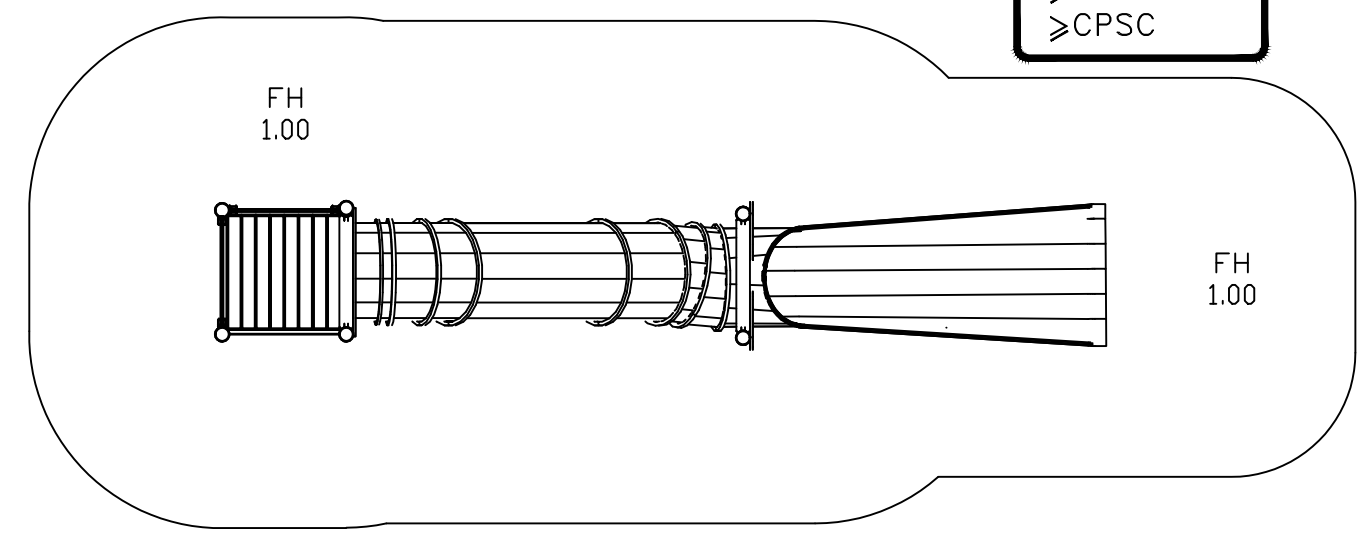

HAGS ANEBY, SWEDEN
+46(0)380-47300
www.hags.com

Rider 6,7x2,2m
8066685
1/2

LN 2019-11-01 1

19 h

Varje vecka
Every week
Jede woche
Chaque semaine

Varje säsong
Every season
Jedes Jahr
Chaque saison

Step by Step UniPlay

HAGS 4020 SE 1(3)