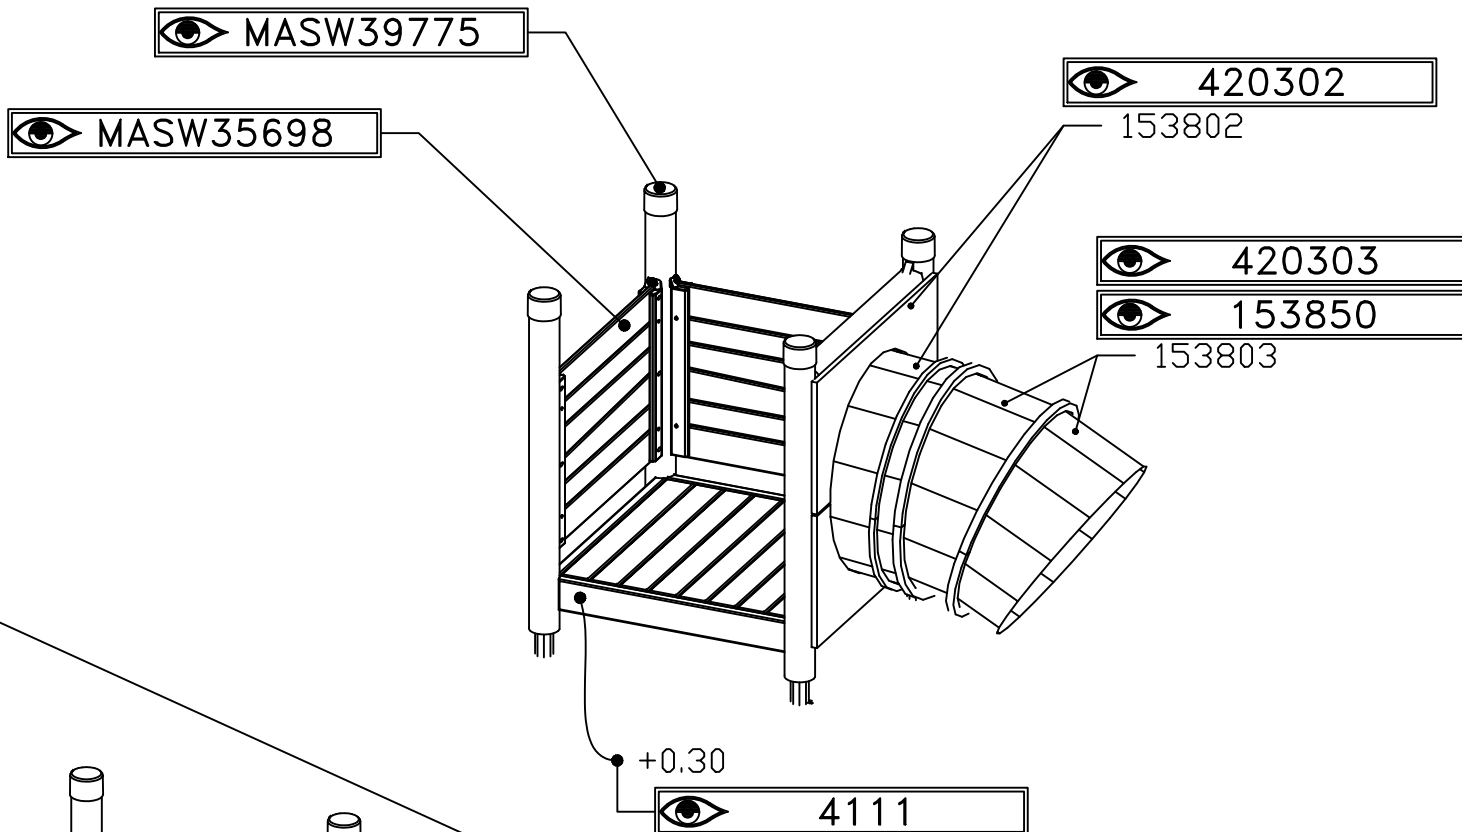

Rider 6,7x2,2m

HAGS ANEBY, SWEDEN
+46(0)380-47300
www.hags.com

Rider 6,7x2,2m
8066685
1/2

LN 2019-11-01 1

19 h

Varje vecka
Every week
Jede woche
Chaque semaine

Varje säsong
Every season
Jedes Jahr
Chaque saison

Step by Step UniPlay

HAGS 4020 SE 1(3)

STEP 1

STEP 1

STEP 3

HAGS ANEBY, SWEDEN
 +46(0)380-47300
 www.hags.com

Rider 6,7x2,2m
 8066685
 2/2

mb LN 2019-11-01 1