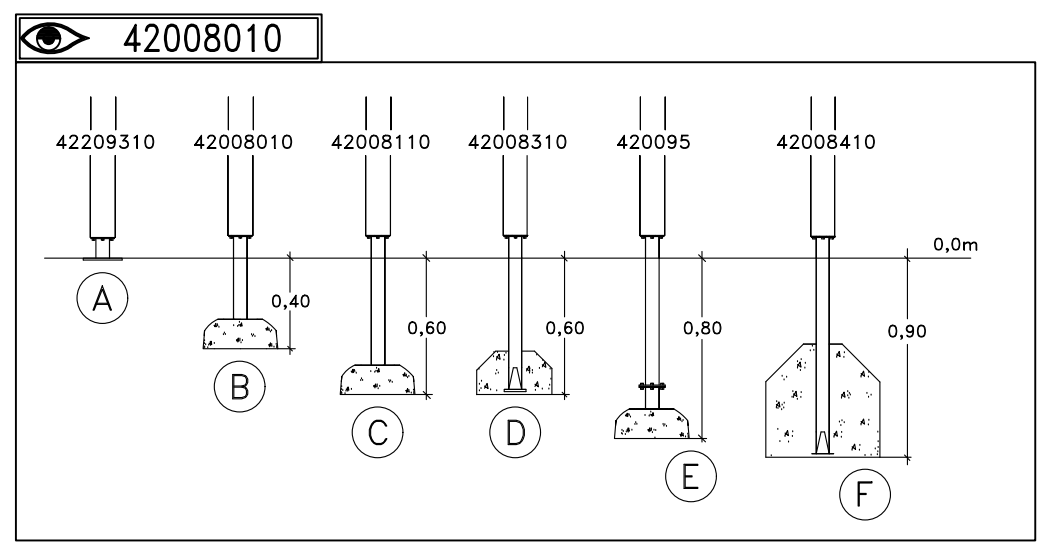

Rider 6,7x2,2m

HAGS ANEBY, SWEDEN
+46(0)380-47300
www.hags.com

Rider 6,7x2,2m
8066685
1/2

LN 2019-11-01 1

19 h

Varje vecka
Every week
Jede woche
Chaque semaine

Varje säsong
Every season
Jedes Jahr
Chaque saison